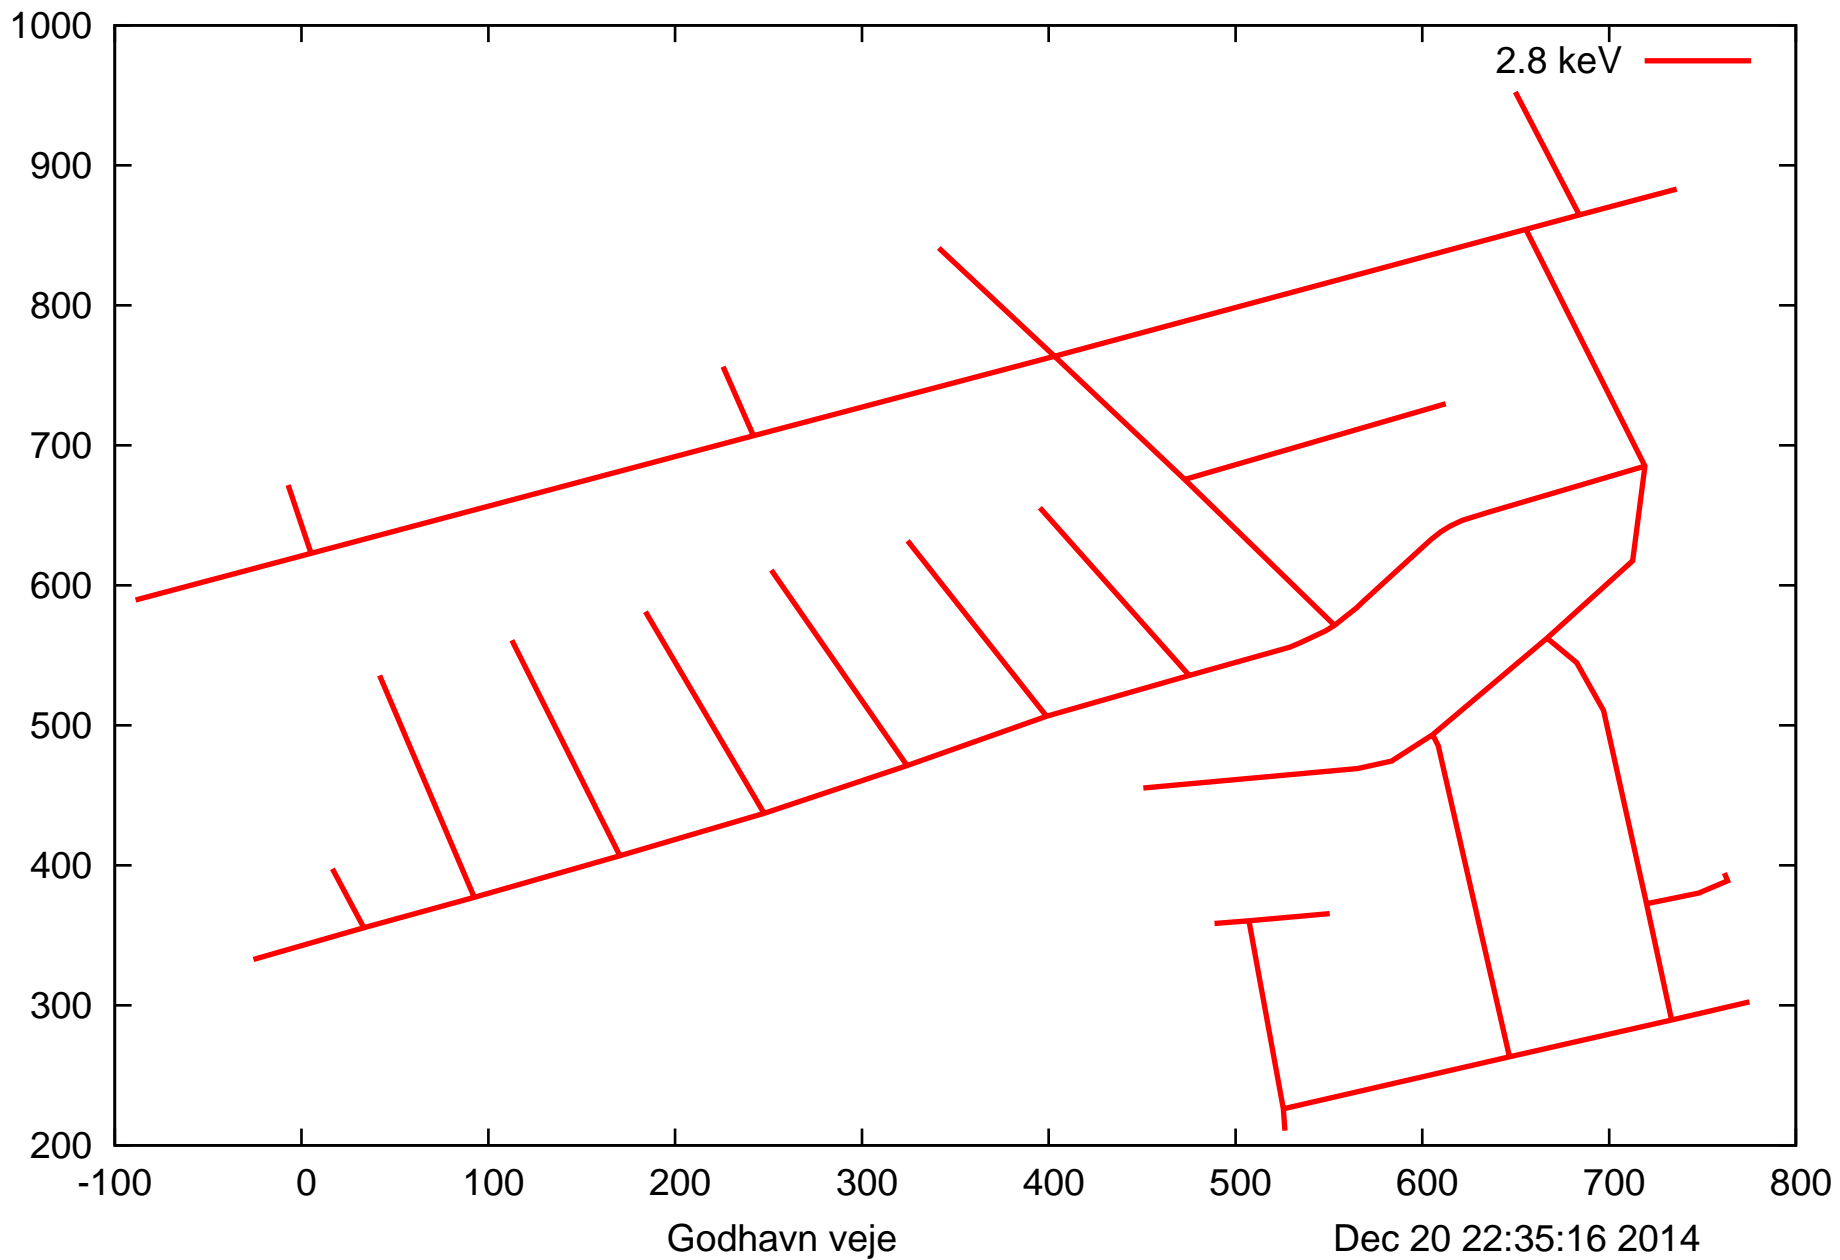

# Godhavn veje

Dec 20 22:35:16 2014