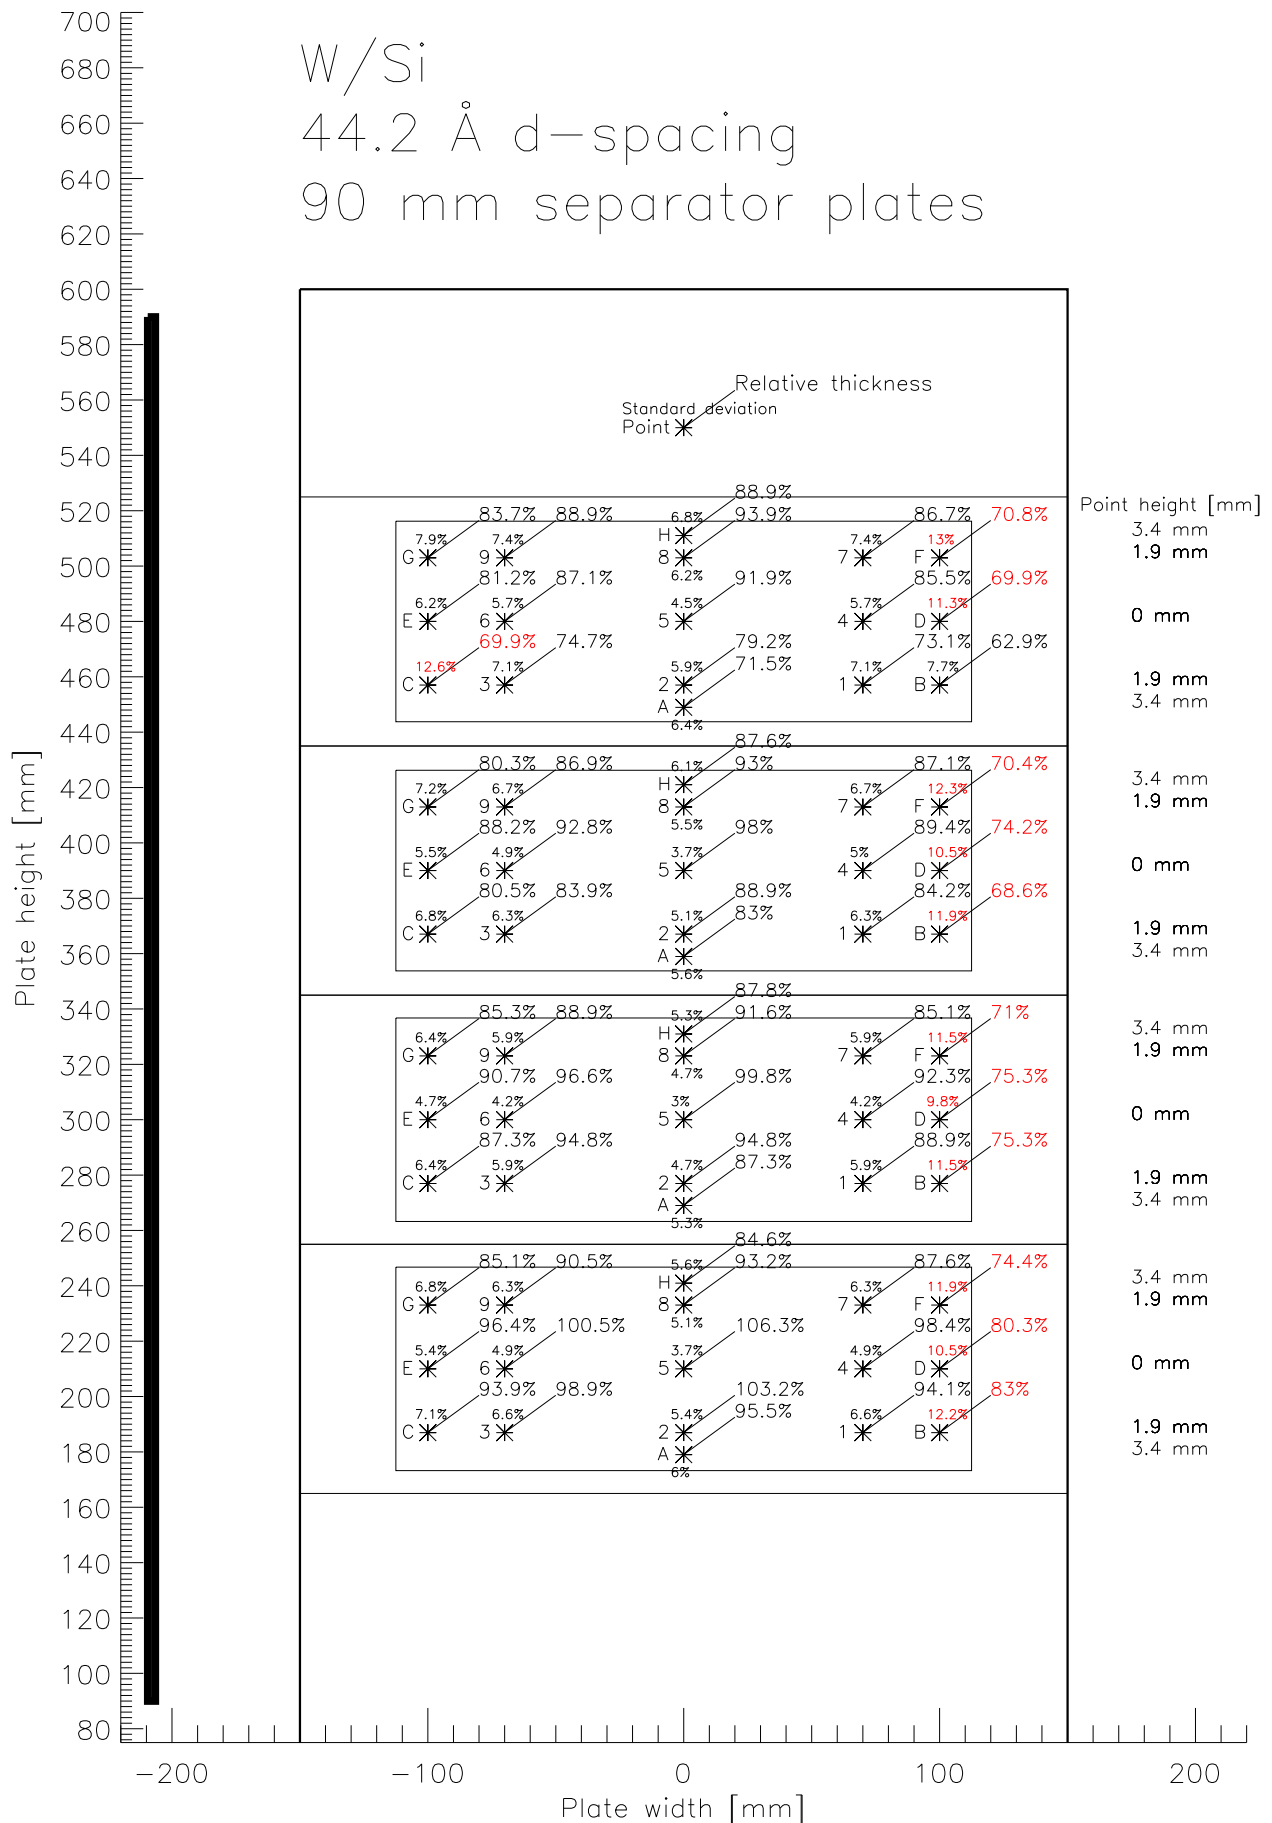

Pt/C
 55.8 Å d-spacing
 90 mm separator plates

Pt/C
 22.7 Å d-spacing
 100 mm separator plates

Pt/C
 39.5 Å d-spacing
 100 mm separator plates

Pt/C
 58.2 Å d-spacing
 100 mm separator plates

Pt/C
 58.8 Å d-spacing
 100 mm separator plates

Pt/C
 113.4 Å d-spacing
 100 mm separator plates

Pt/C
 64.2 Å d-spacing
 120 mm separator plates

W/Si
 44.2 Å d-spacing
 90 mm separator plates

W/Si
 44.7 Å d-spacing
 100 mm separator plates

W/Si
 35.9 Å d-spacing
 120 mm separator plates