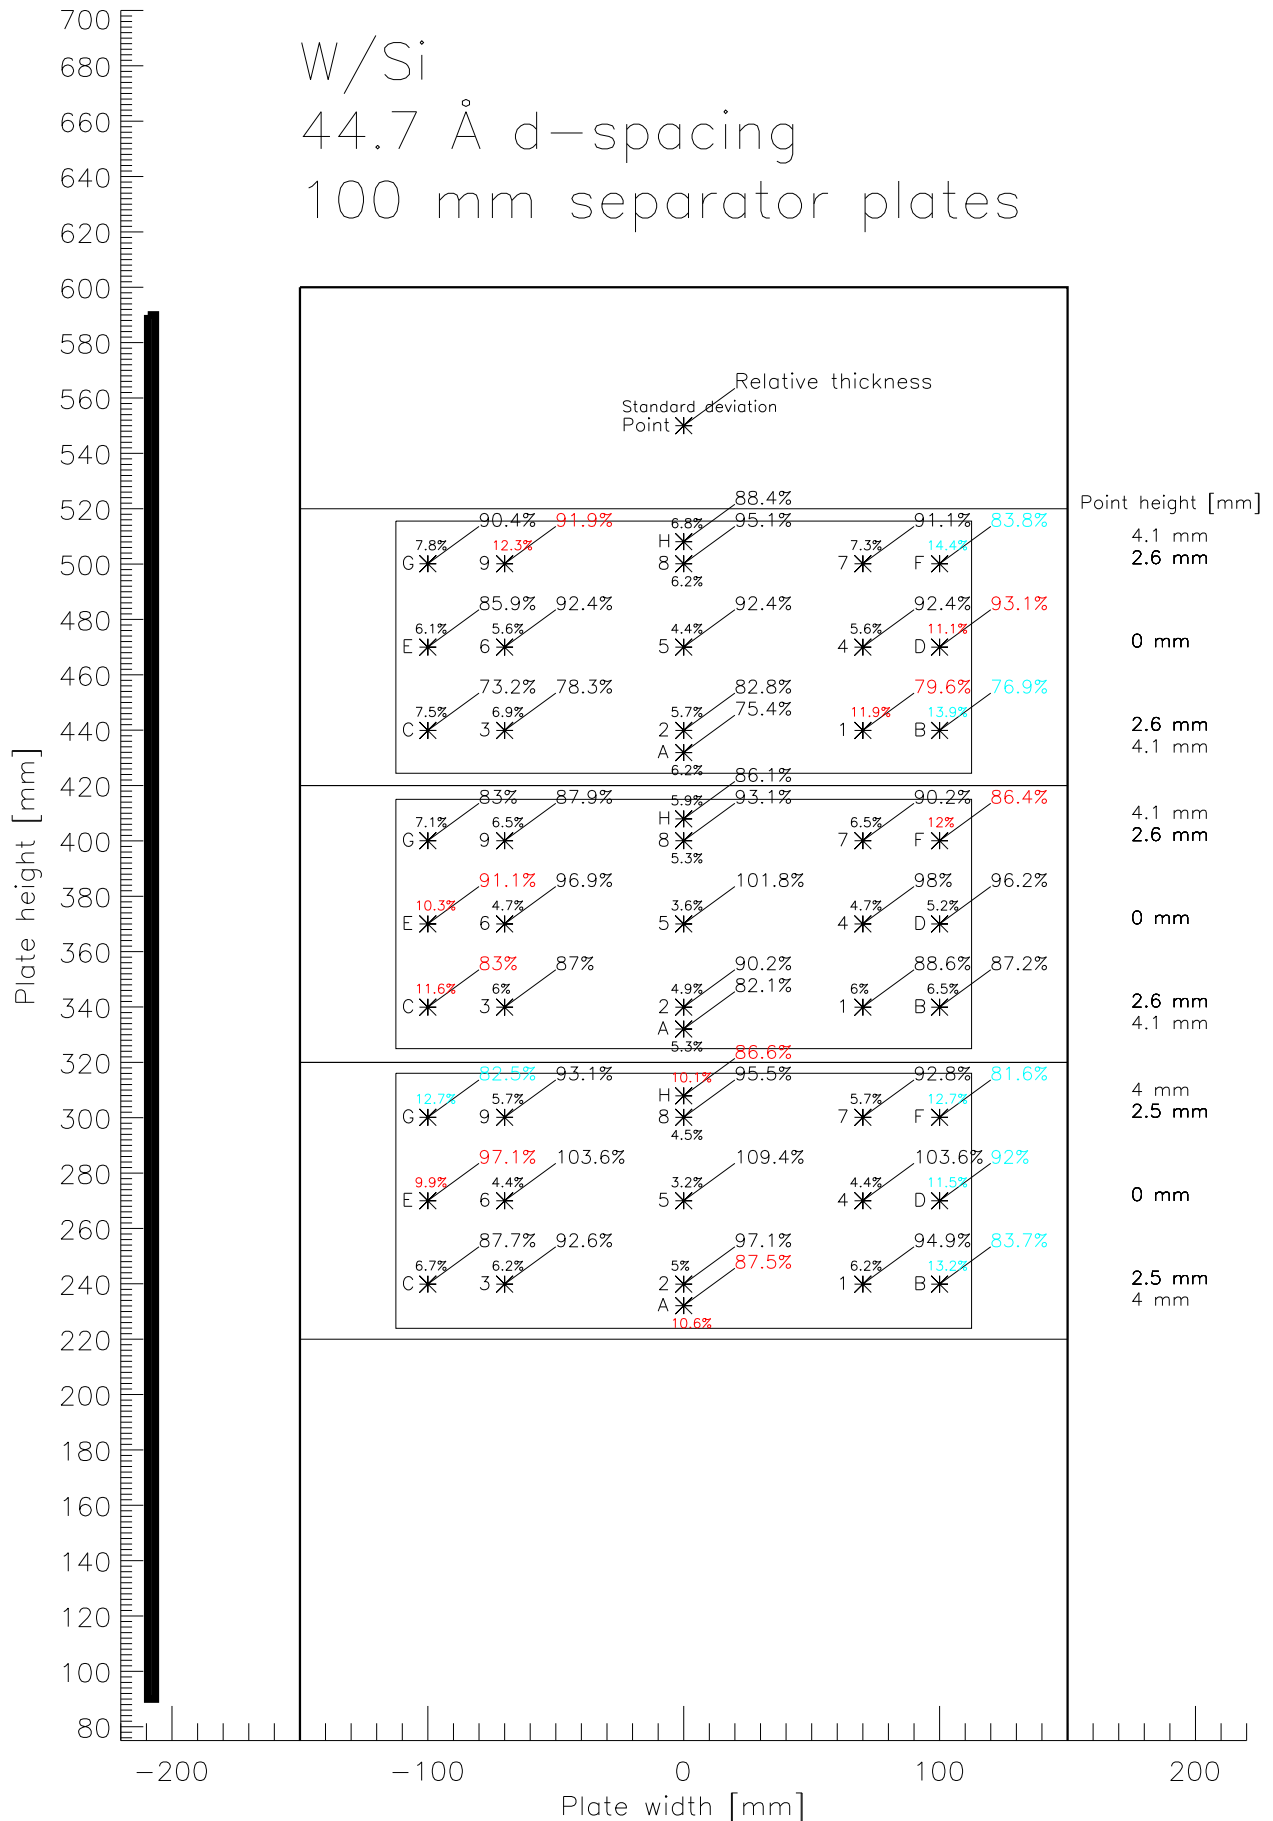

Pt/C
 55.8 Å d-spacing
 90 mm separator plates

Pt/C
 22.7 Å d-spacing
 100 mm separator plates

Pt/C
 39.5 Å d-spacing
 100 mm separator plates

Pt/C
 58.2 Å d-spacing
 100 mm separator plates

Pt/C
 58.8 Å d-spacing
 100 mm separator plates

Pt/C
 113.4 Å d-spacing
 100 mm separator plates

Pt/C
 64.2 Å d-spacing
 120 mm separator plates

W/Si
 44.2 Å d-spacing
 90 mm separator plates

W/Si
 44.7 Å d-spacing
 100 mm separator plates

W/Si
 35.9 Å d-spacing
 120 mm separator plates