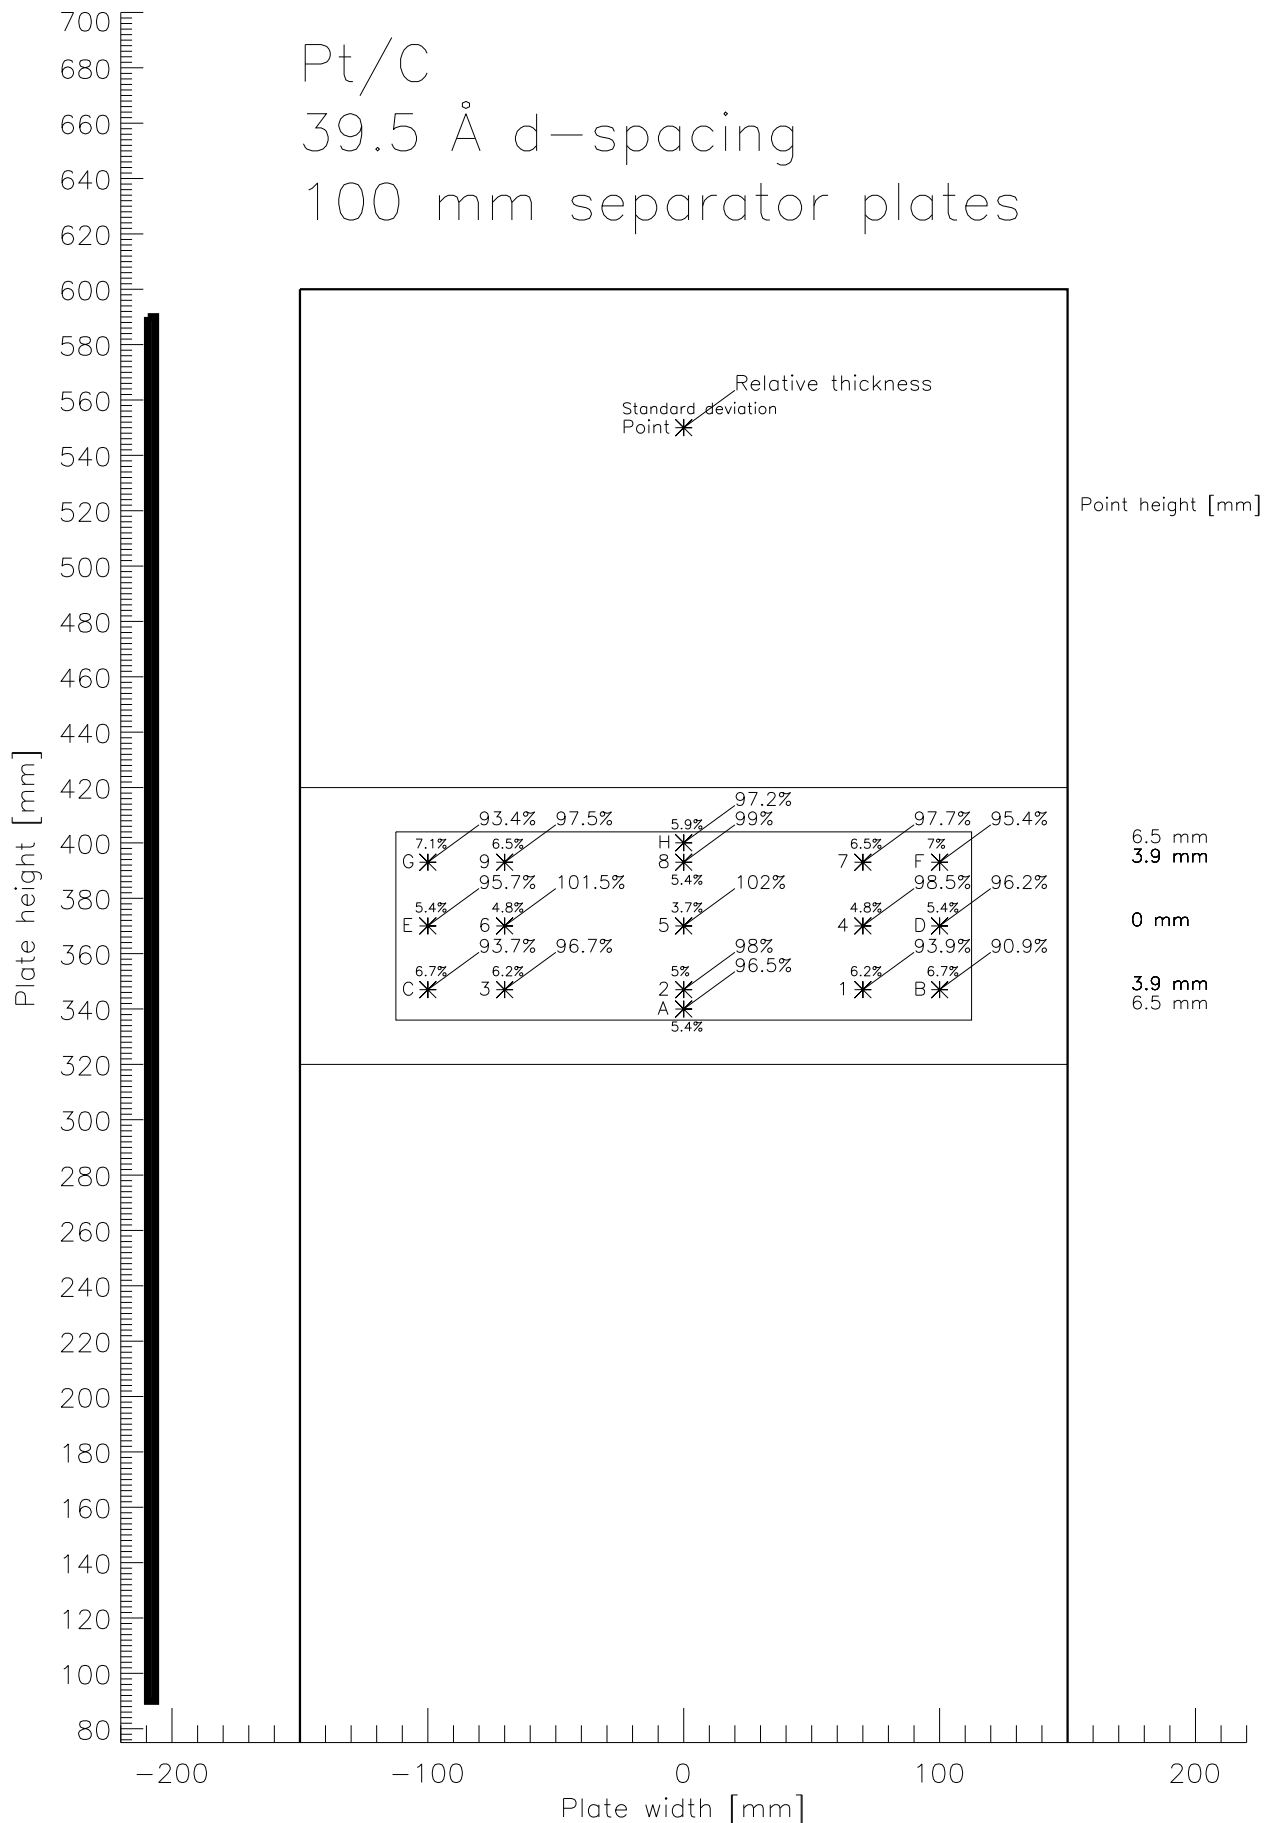

Pt/C
 55.8 Å d-spacing
 90 mm separator plates

Pt/C
 22.7 Å d-spacing
 100 mm separator plates

Pt/C
 39.5 Å d-spacing
 100 mm separator plates

Pt/C
 58.2 Å d-spacing
 100 mm separator plates

Pt/C
 58.8 Å d-spacing
 100 mm separator plates

Pt/C
 113.4 Å d-spacing
 100 mm separator plates

Pt/C
 64.2 Å d-spacing
 120 mm separator plates

W/Si
 44.2 Å d-spacing
 90 mm separator plates

W/Si
 44.7 Å d-spacing
 100 mm separator plates

W/Si
 35.9 Å d-spacing
 120 mm separator plates