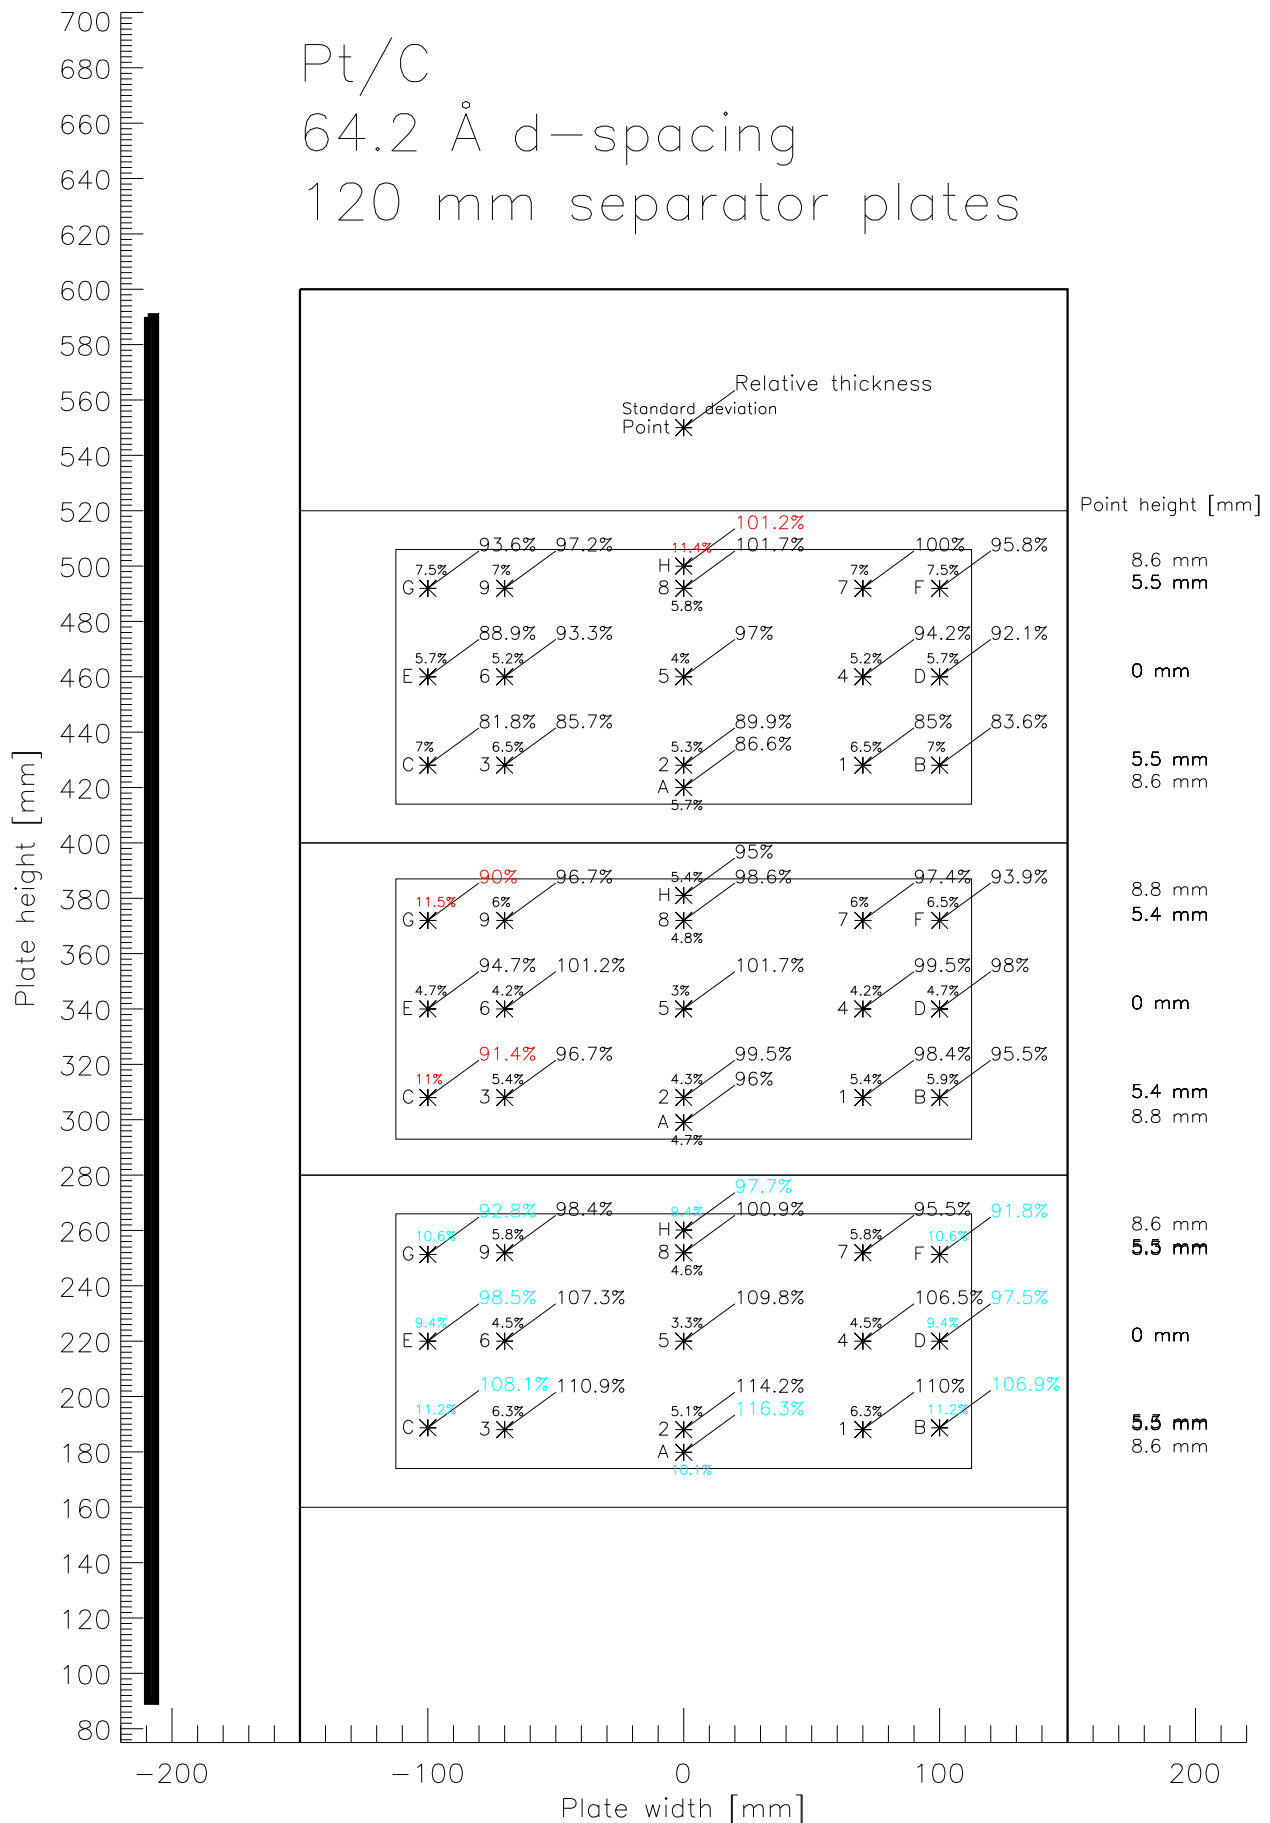

Pt/C
 55.8 Å d-spacing
 90 mm separator plates

Pt/C
 22.7 Å d-spacing
 100 mm separator plates

Pt/C
 39.5 Å d-spacing
 100 mm separator plates

Pt/C
 58.2 Å d-spacing
 100 mm separator plates

Pt/C
 58.8 Å d-spacing
 100 mm separator plates

Pt/C
 113.4 Å d-spacing
 100 mm separator plates

Pt/C
 64.2 Å d-spacing
 120 mm separator plates

W/Si
 44.2 Å d-spacing
 90 mm separator plates

W/Si
 44.7 Å d-spacing
 100 mm separator plates

W/Si
 35.9 Å d-spacing
 120 mm separator plates