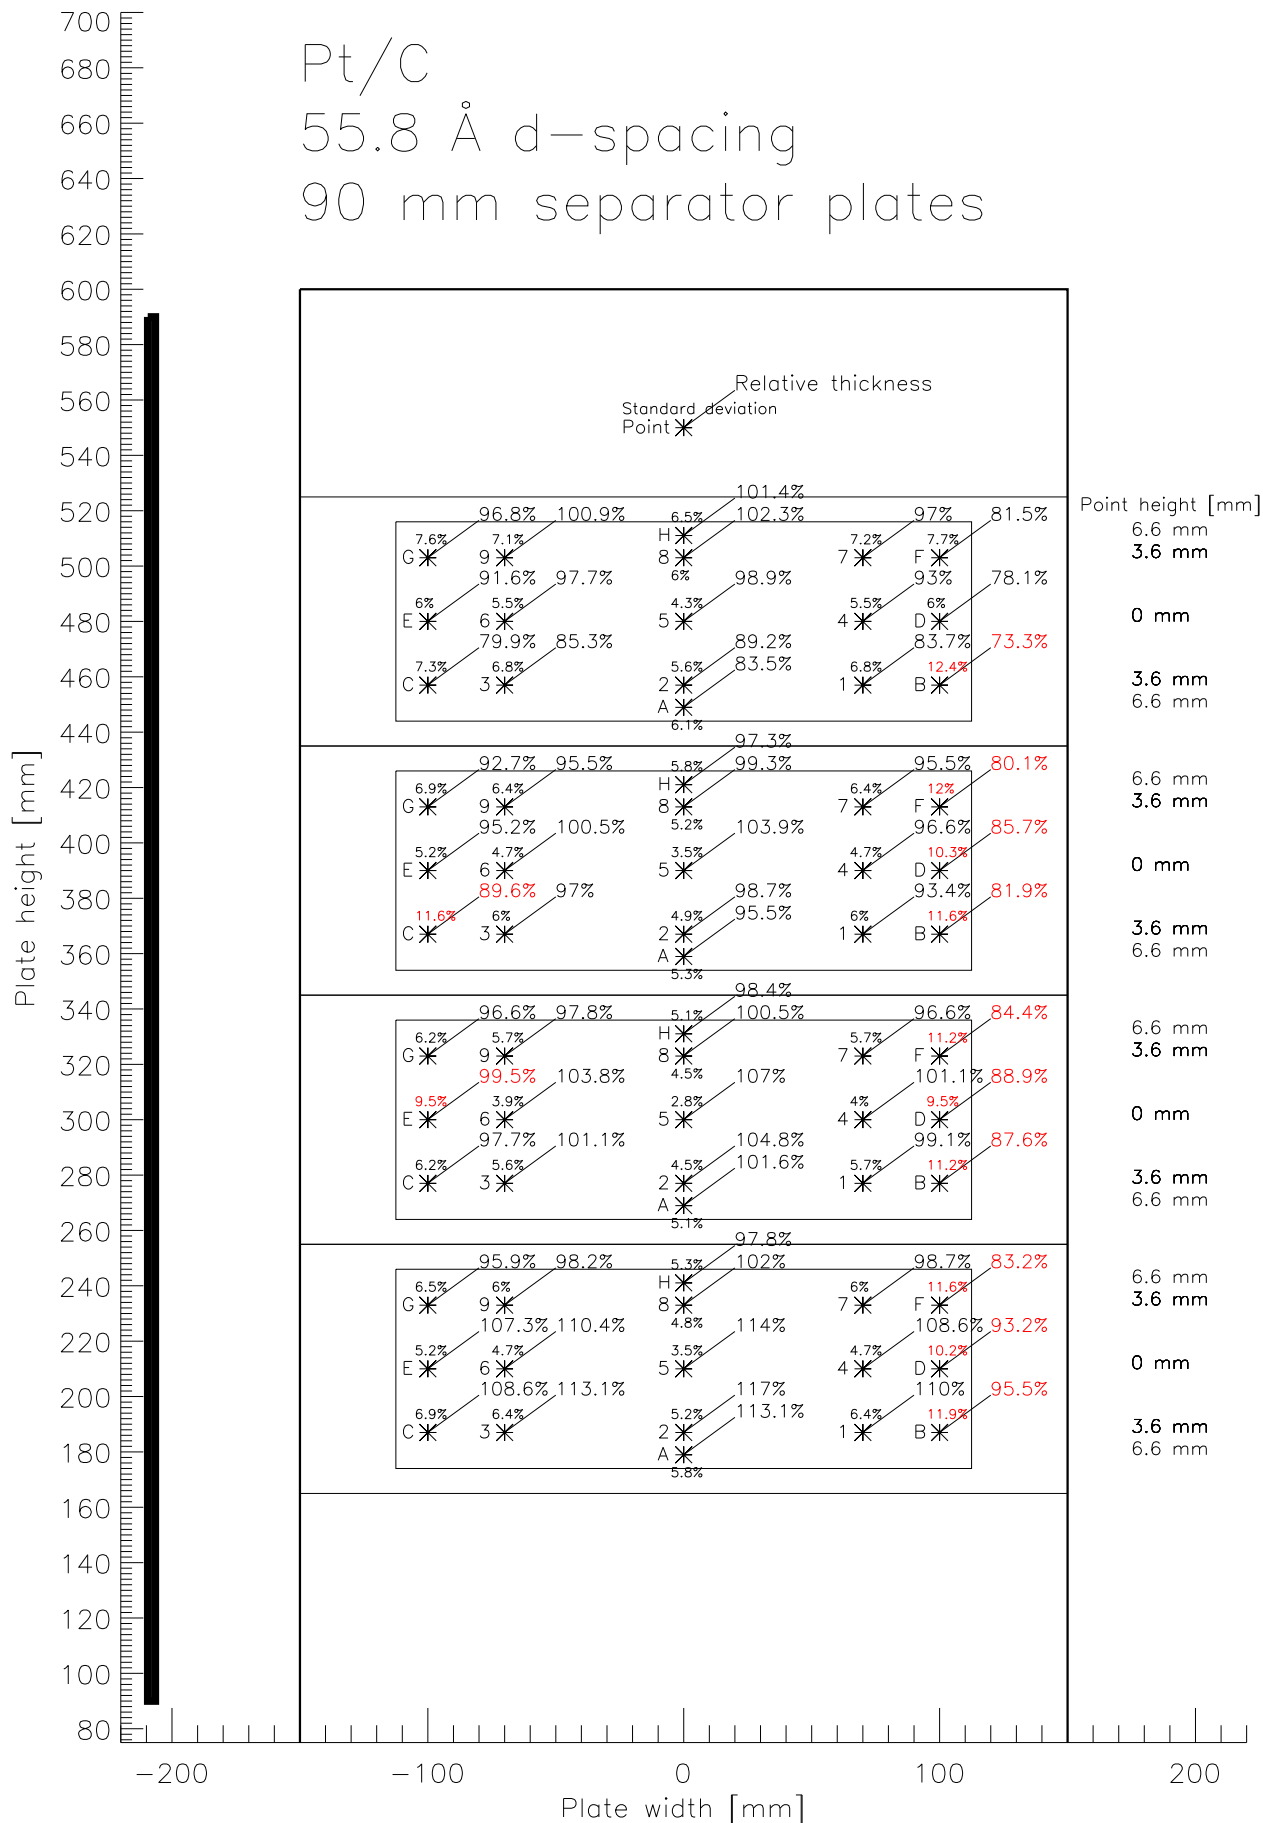

Pt/C
 55.8 Å d-spacing
 90 mm separator plates

Pt/C
 22.7 Å d-spacing
 100 mm separator plates

Pt/C
 39.5 Å d-spacing
 100 mm separator plates

Pt/C
 58.2 Å d-spacing
 100 mm separator plates

Pt/C
 58.8 Å d-spacing
 100 mm separator plates

Pt/C
 113.4 Å d-spacing
 100 mm separator plates

Pt/C
 64.2 Å d-spacing
 120 mm separator plates

W/Si
 44.2 Å d-spacing
 90 mm separator plates

W/Si
 44.7 Å d-spacing
 100 mm separator plates

W/Si
 35.9 Å d-spacing
 120 mm separator plates