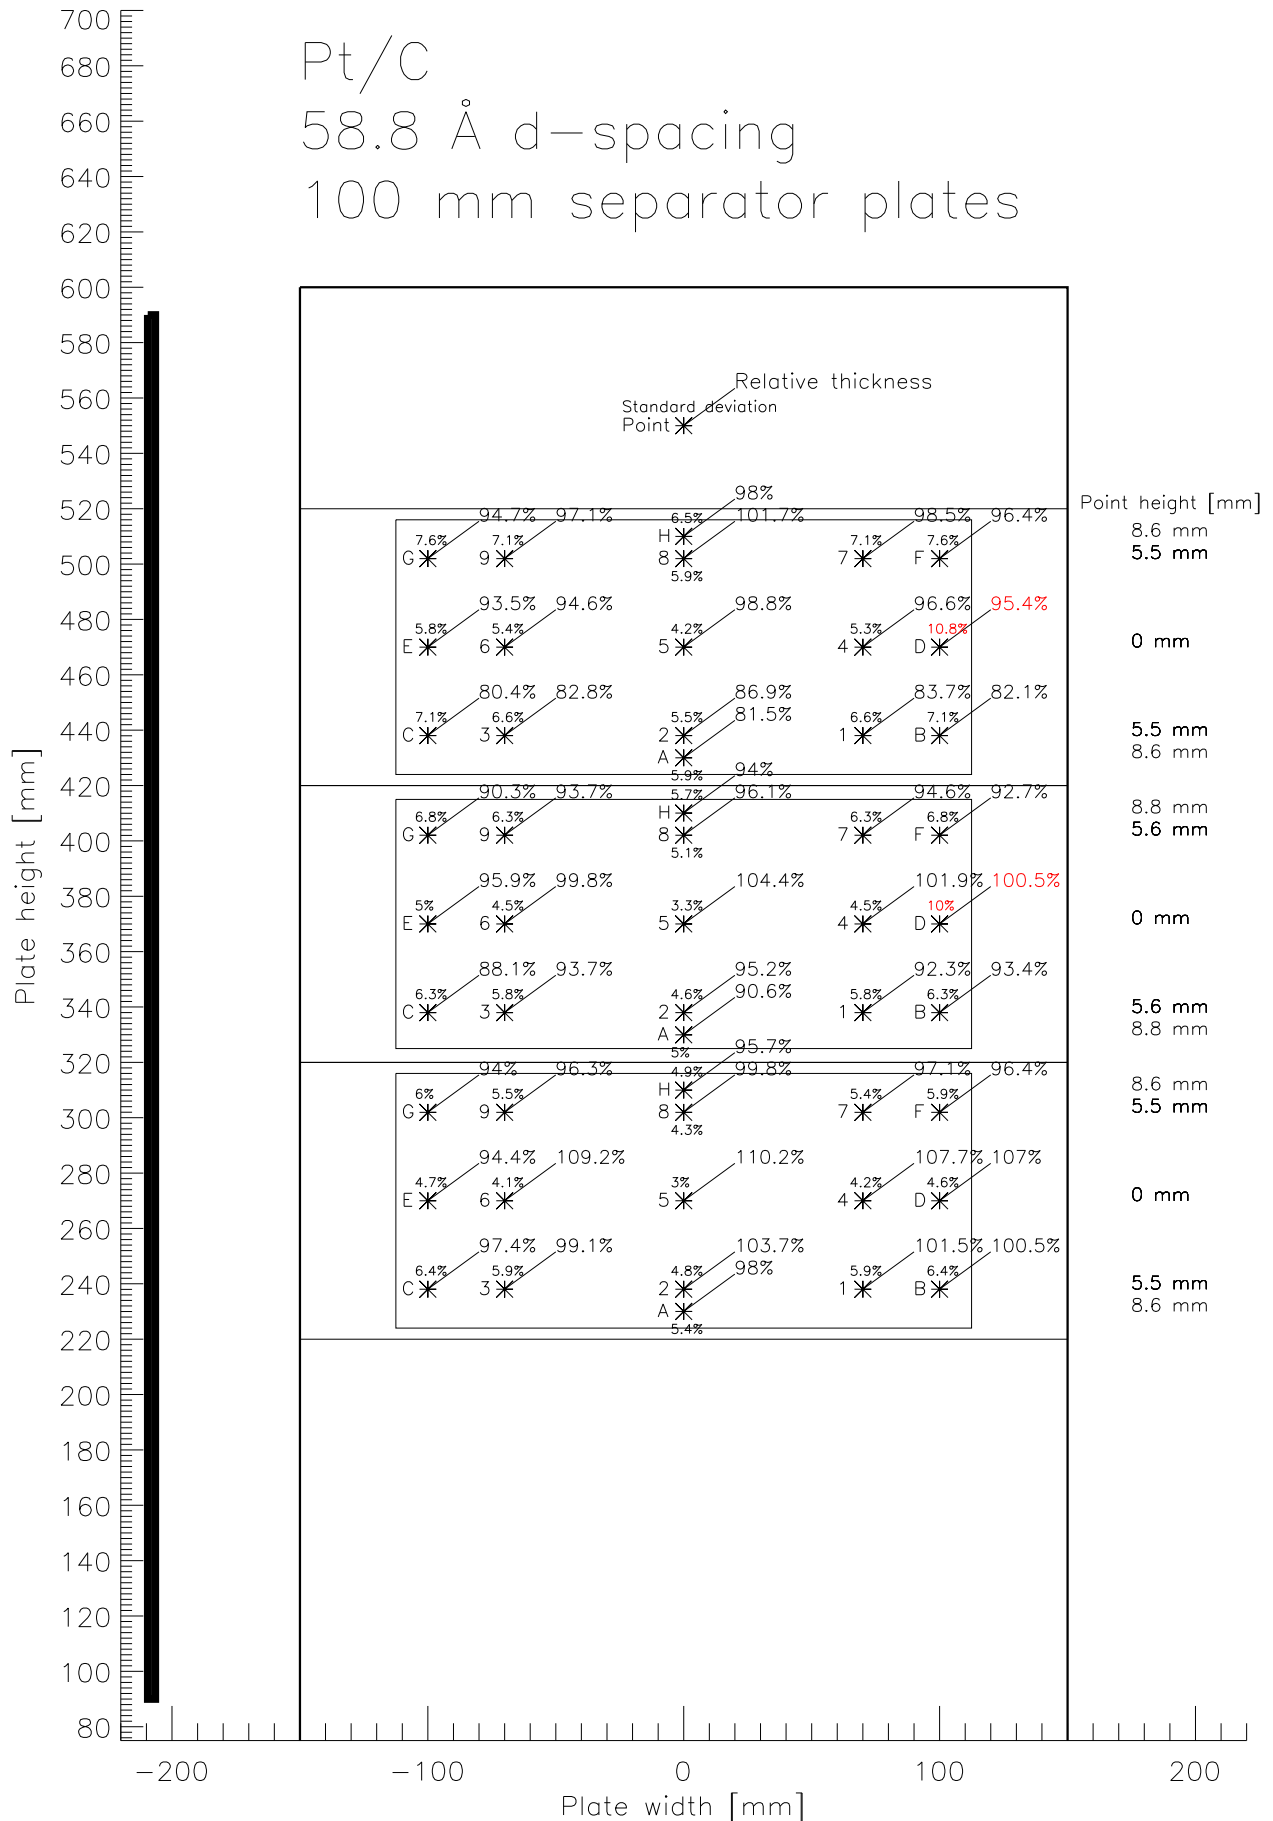

Pt/C
 55.8 Å d-spacing
 90 mm separator plates

Pt/C
 22.7 Å d-spacing
 100 mm separator plates

Pt/C
 39.5 Å d-spacing
 100 mm separator plates

Pt/C
 58.2 Å d-spacing
 100 mm separator plates

Pt/C
 58.8 Å d-spacing
 100 mm separator plates

Pt/C
 113.4 Å d-spacing
 100 mm separator plates

Pt/C
 64.2 Å d-spacing
 120 mm separator plates

W/Si
 44.2 Å d-spacing
 90 mm separator plates

W/Si
 44.7 Å d-spacing
 100 mm separator plates

W/Si
 35.9 Å d-spacing
 120 mm separator plates