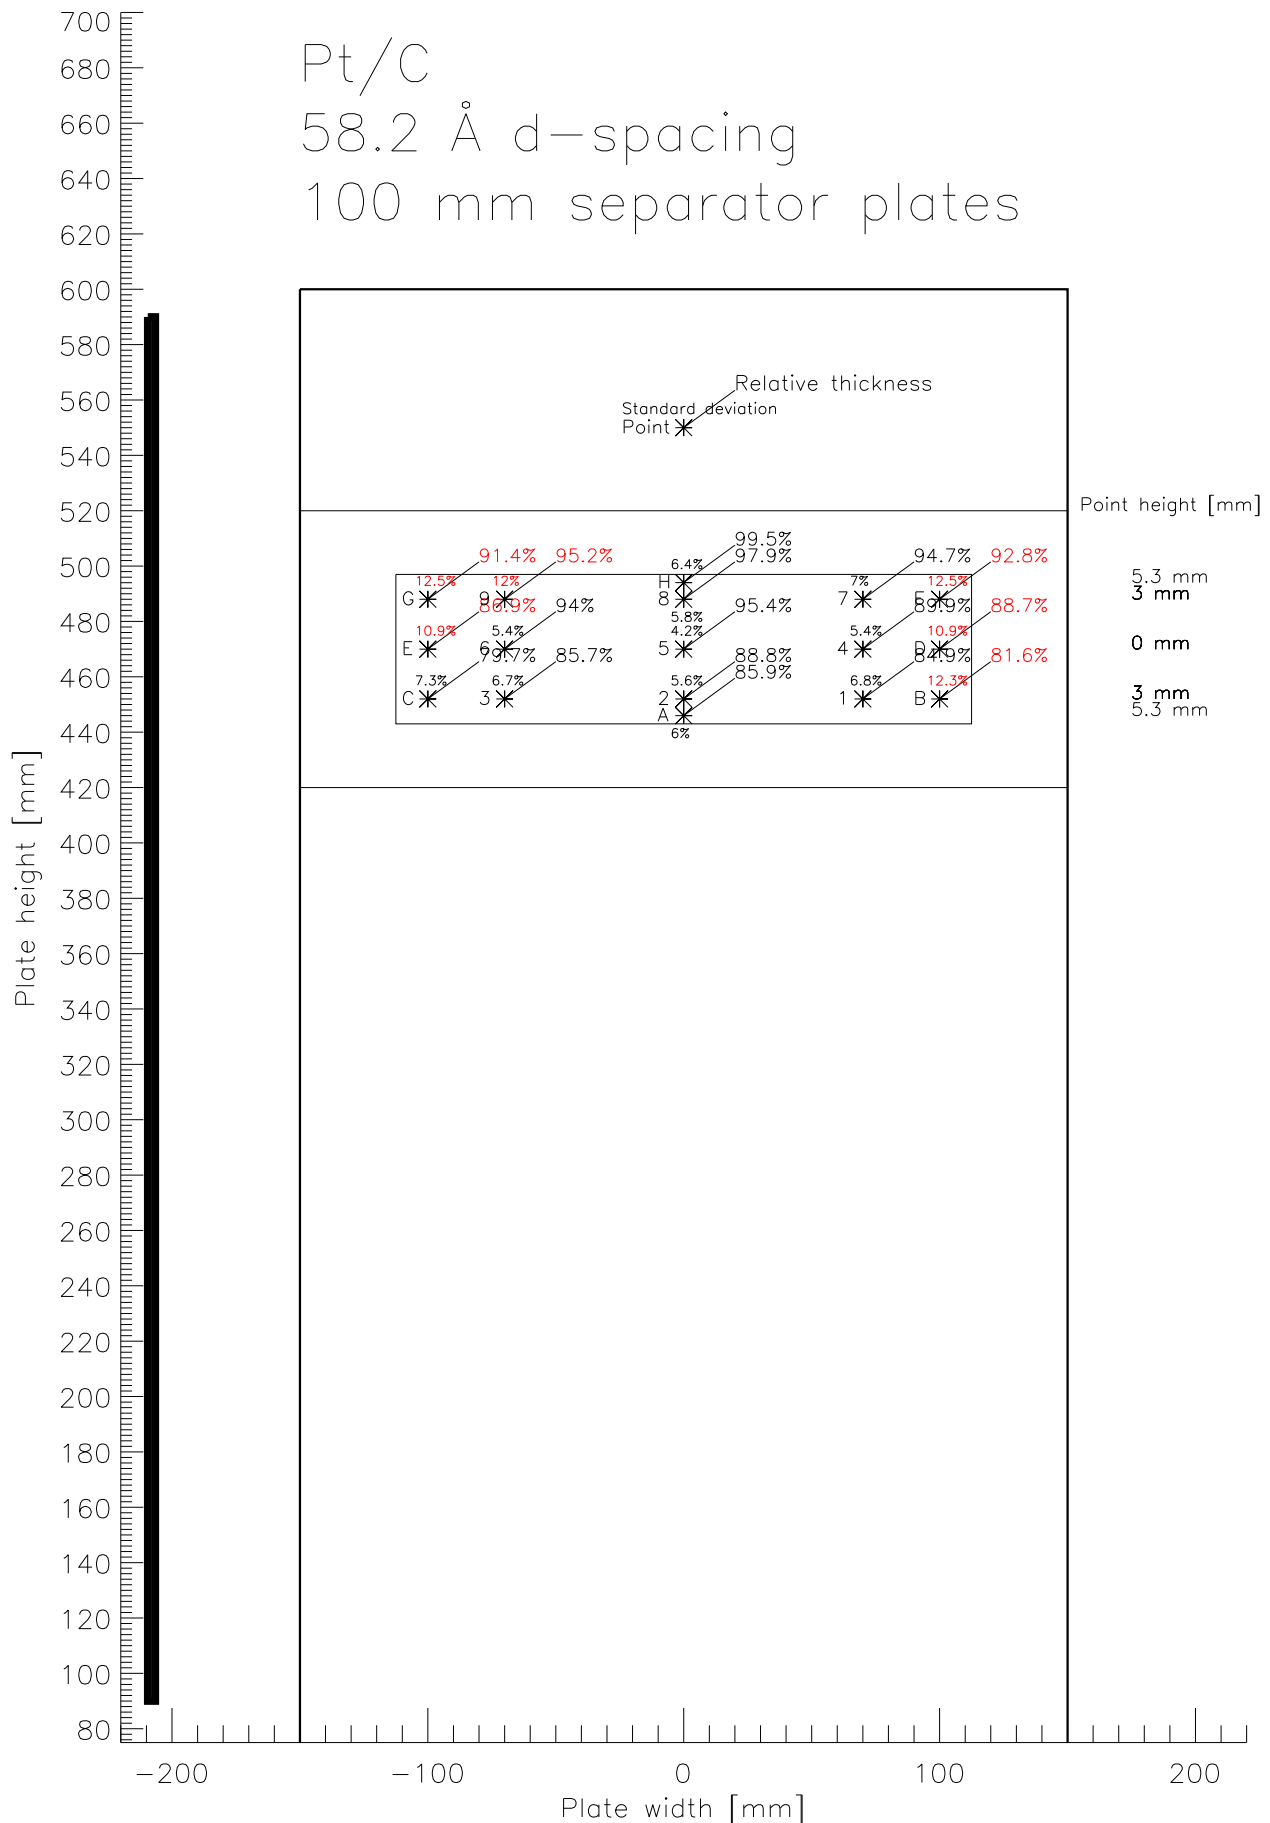

Pt/C
 55.8 Å d-spacing
 90 mm separator plates

Pt/C
 22.7 Å d-spacing
 100 mm separator plates

Pt/C
 39.5 Å d-spacing
 100 mm separator plates

Pt/C
 58.2 Å d-spacing
 100 mm separator plates

Pt/C
 58.8 Å d-spacing
 100 mm separator plates

Pt/C
 113.4 Å d-spacing
 100 mm separator plates

Pt/C
 64.2 Å d-spacing
 120 mm separator plates

W/Si
 44.2 Å d-spacing
 90 mm separator plates

W/Si
 44.7 Å d-spacing
 100 mm separator plates

W/Si
 35.9 Å d-spacing
 120 mm separator plates