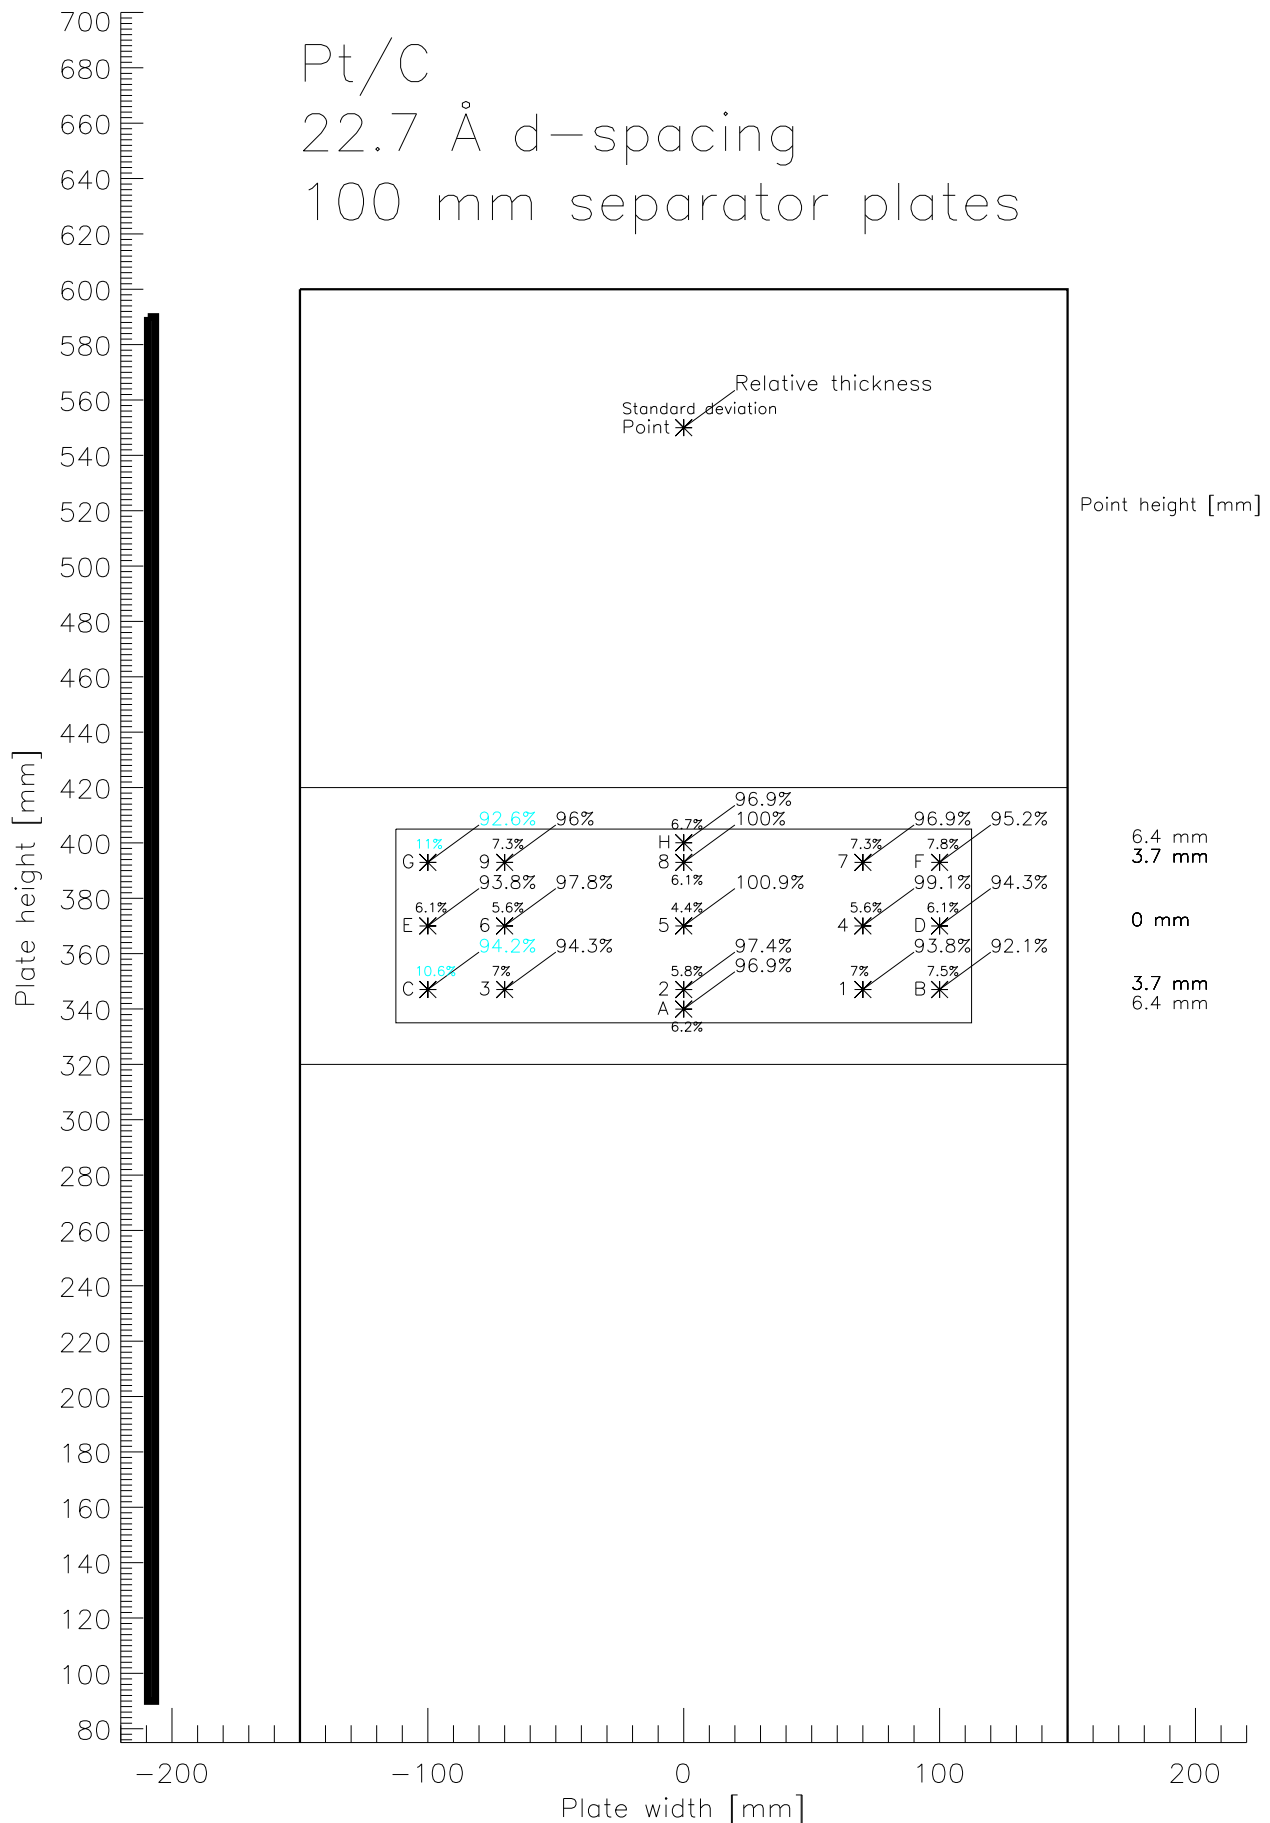

Pt/C
 55.8 Å d-spacing
 90 mm separator plates

Pt/C
 22.7 Å d-spacing
 100 mm separator plates

Pt/C
 39.5 Å d-spacing
 100 mm separator plates

Pt/C
 58.2 Å d-spacing
 100 mm separator plates

Pt/C
 58.8 Å d-spacing
 100 mm separator plates

Pt/C
 113.4 Å d-spacing
 100 mm separator plates

Pt/C
 64.2 Å d-spacing
 120 mm separator plates

W/Si
 44.2 Å d-spacing
 90 mm separator plates

W/Si
 44.7 Å d-spacing
 100 mm separator plates

W/Si
 35.9 Å d-spacing
 120 mm separator plates