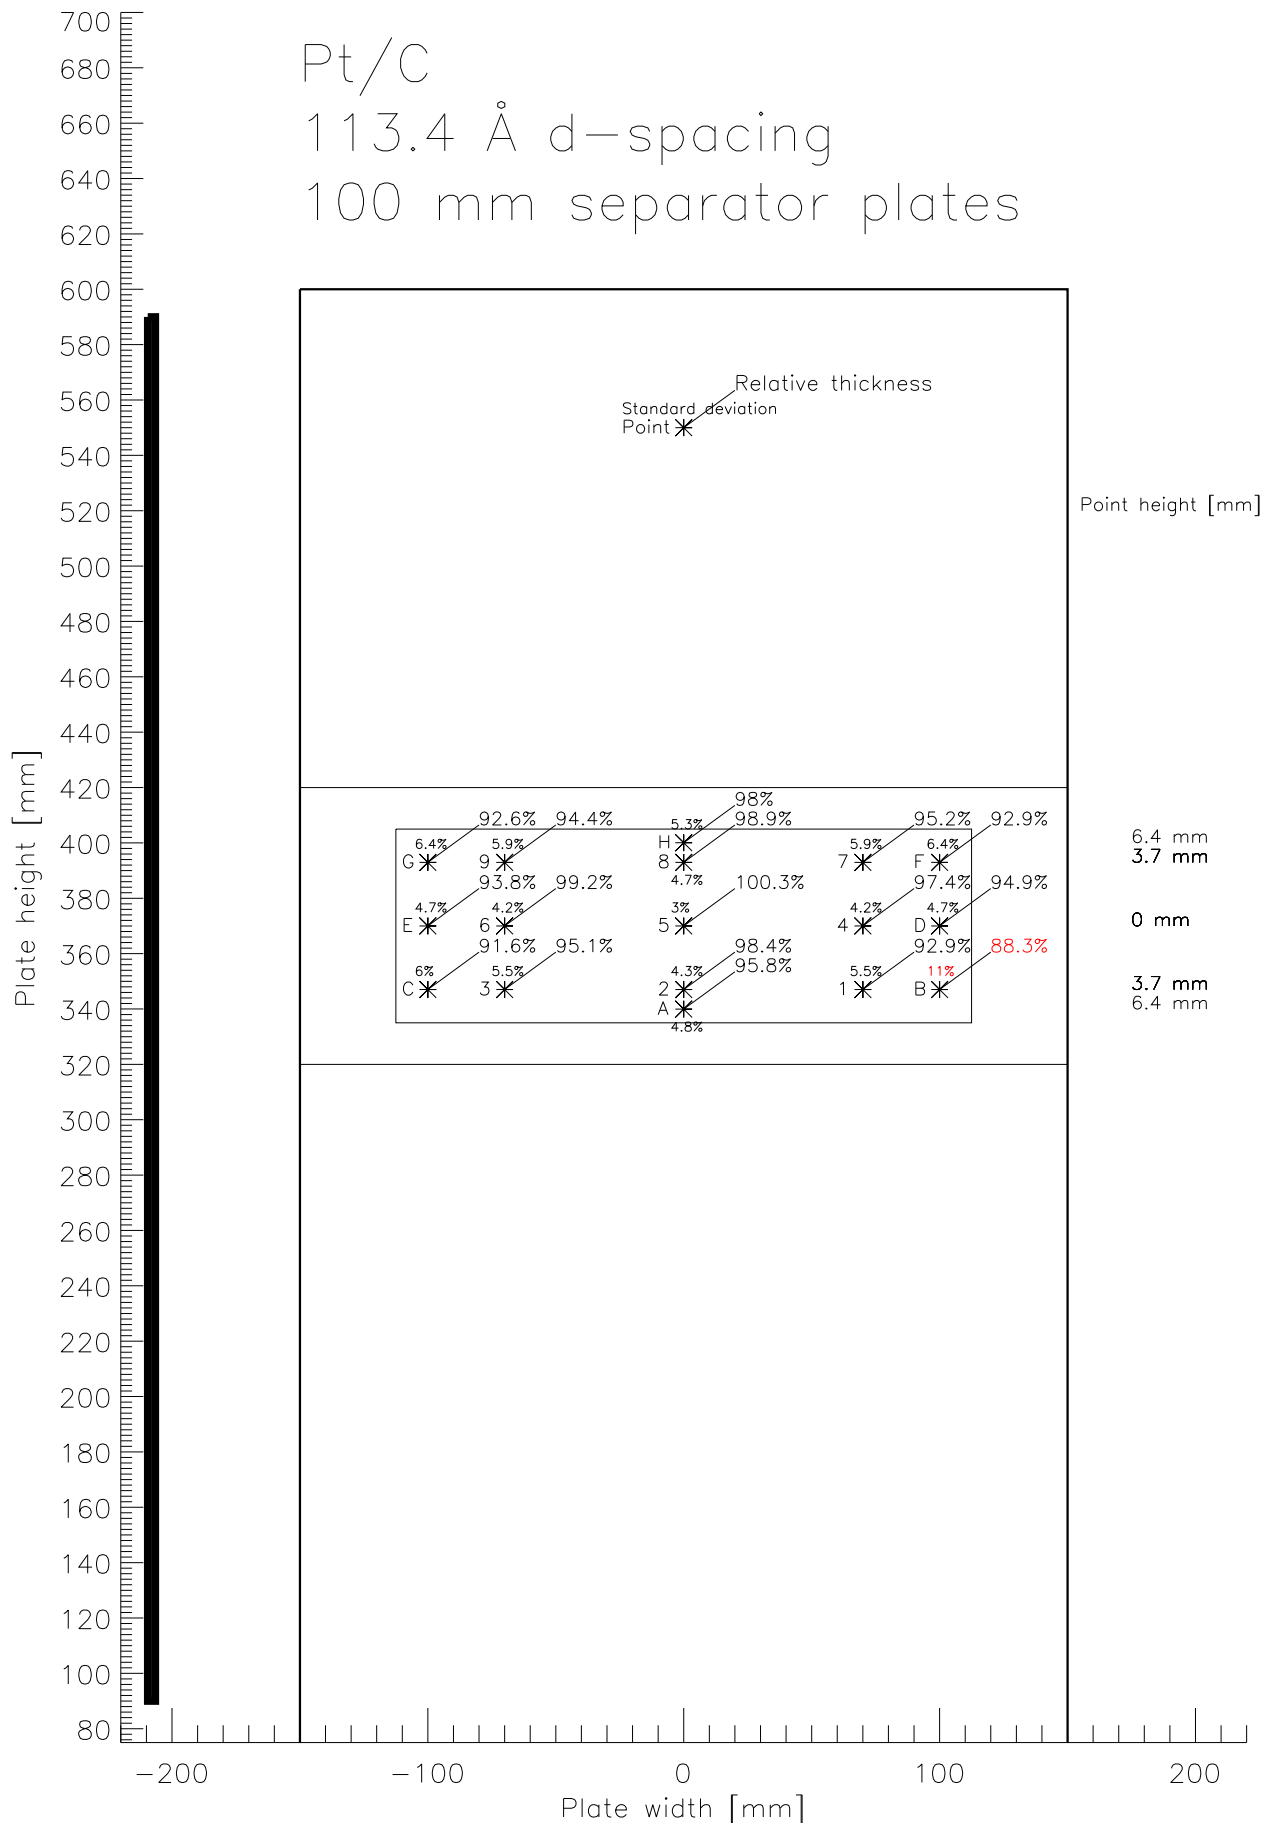

Pt/C
 55.8 Å d-spacing
 90 mm separator plates

Pt/C
 22.7 Å d-spacing
 100 mm separator plates

Pt/C
 39.5 Å d-spacing
 100 mm separator plates

Pt/C
 58.2 Å d-spacing
 100 mm separator plates

Pt/C
 58.8 Å d-spacing
 100 mm separator plates

Pt/C
 113.4 Å d-spacing
 100 mm separator plates

Pt/C
 64.2 Å d-spacing
 120 mm separator plates

W/Si
 44.2 Å d-spacing
 90 mm separator plates

W/Si
 44.7 Å d-spacing
 100 mm separator plates

W/Si
 35.9 Å d-spacing
 120 mm separator plates