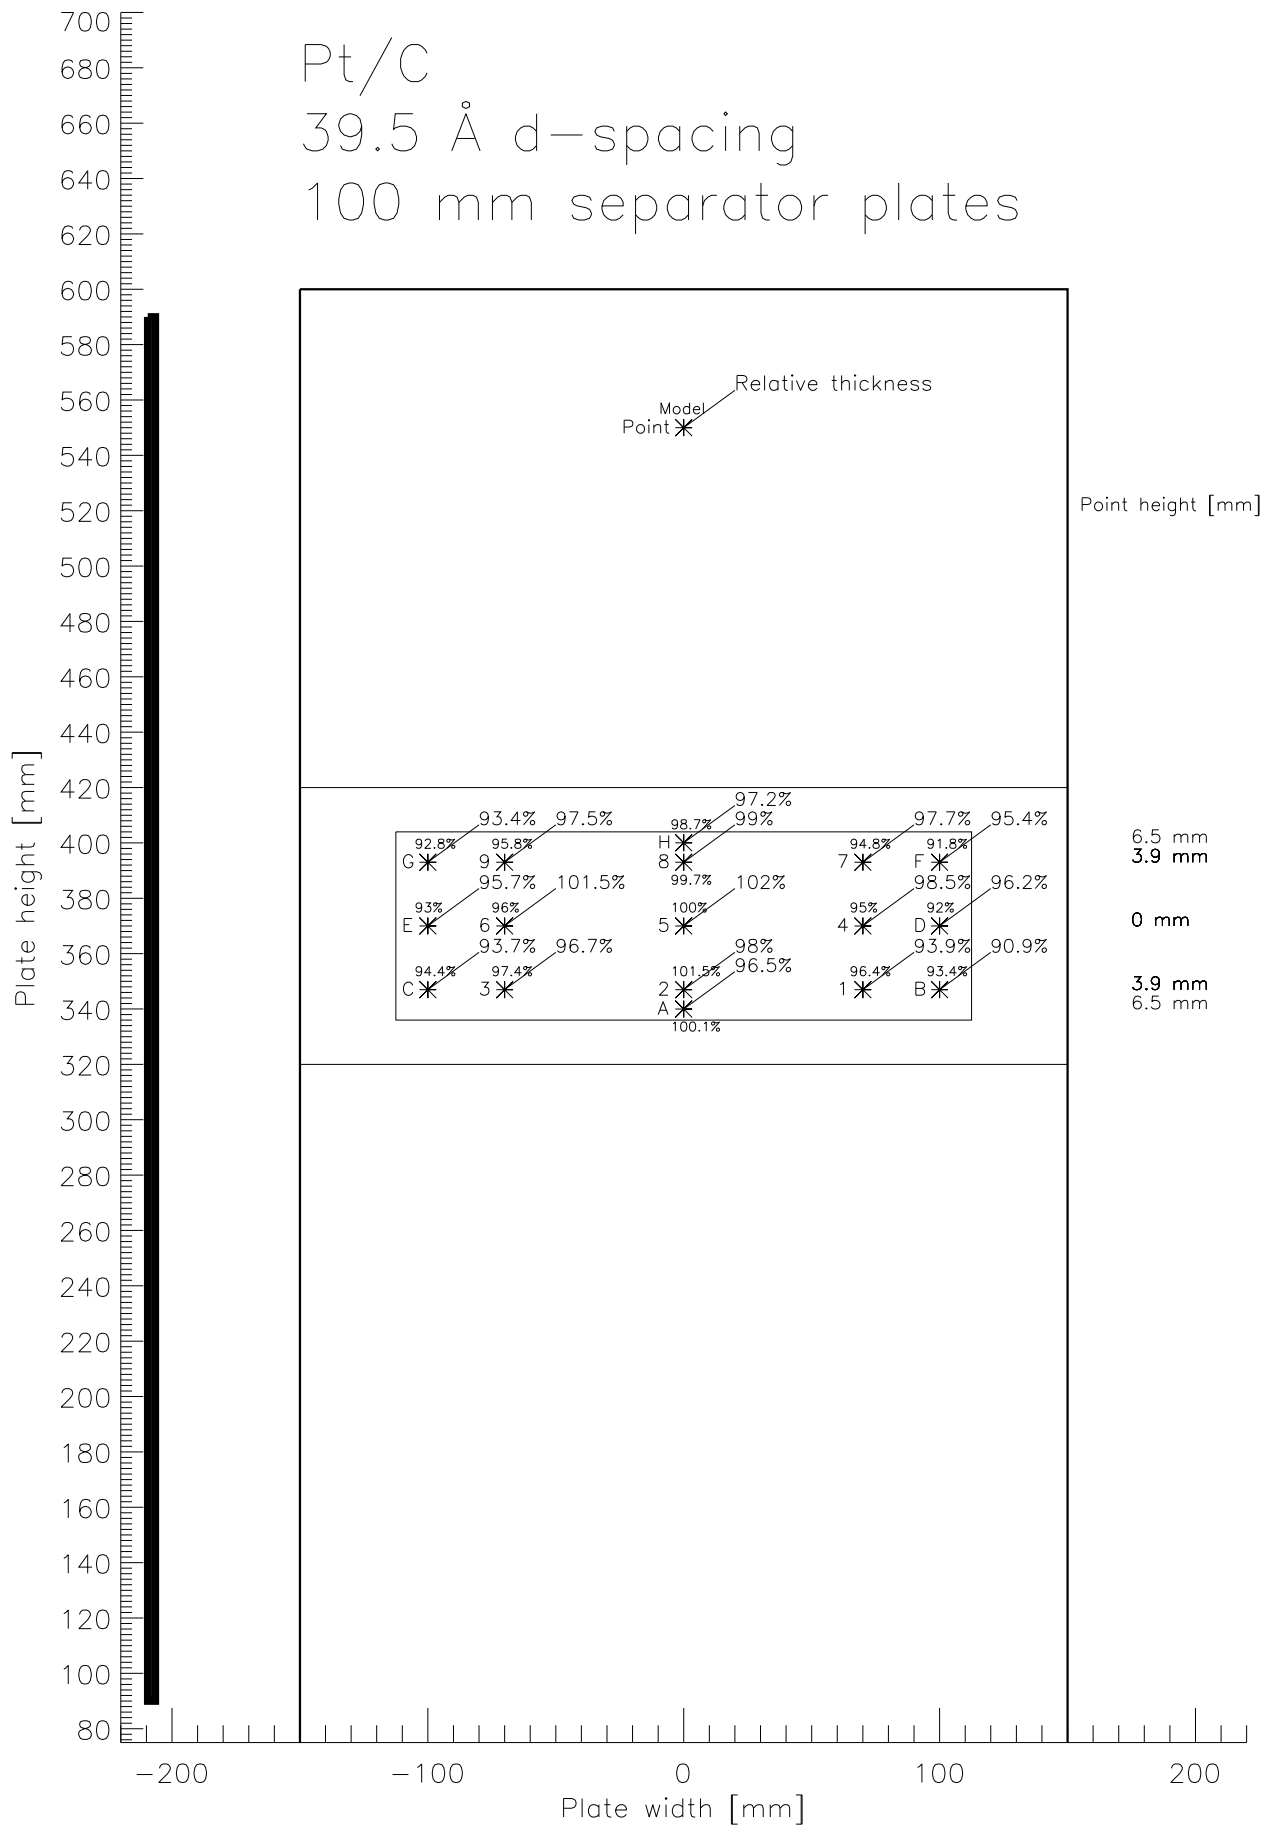

Pt/C
 55.8 Å d-spacing
 90 mm separator plates

Pt/C
 22.7 Å d-spacing
 100 mm separator plates

Pt/C
 39.5 Å d-spacing
 100 mm separator plates

Pt/C
 58.8 Å d-spacing
 100 mm separator plates

Pt/C
 113.4 Å d-spacing
 100 mm separator plates

Pt/C
 64.2 Å d-spacing
 120 mm separator plates

W/Si
 44.2 Å d-spacing
 90 mm separator plates

W/Si
 44.7 Å d-spacing
 100 mm separator plates

W/Si
 35.9 Å d-spacing
 120 mm separator plates