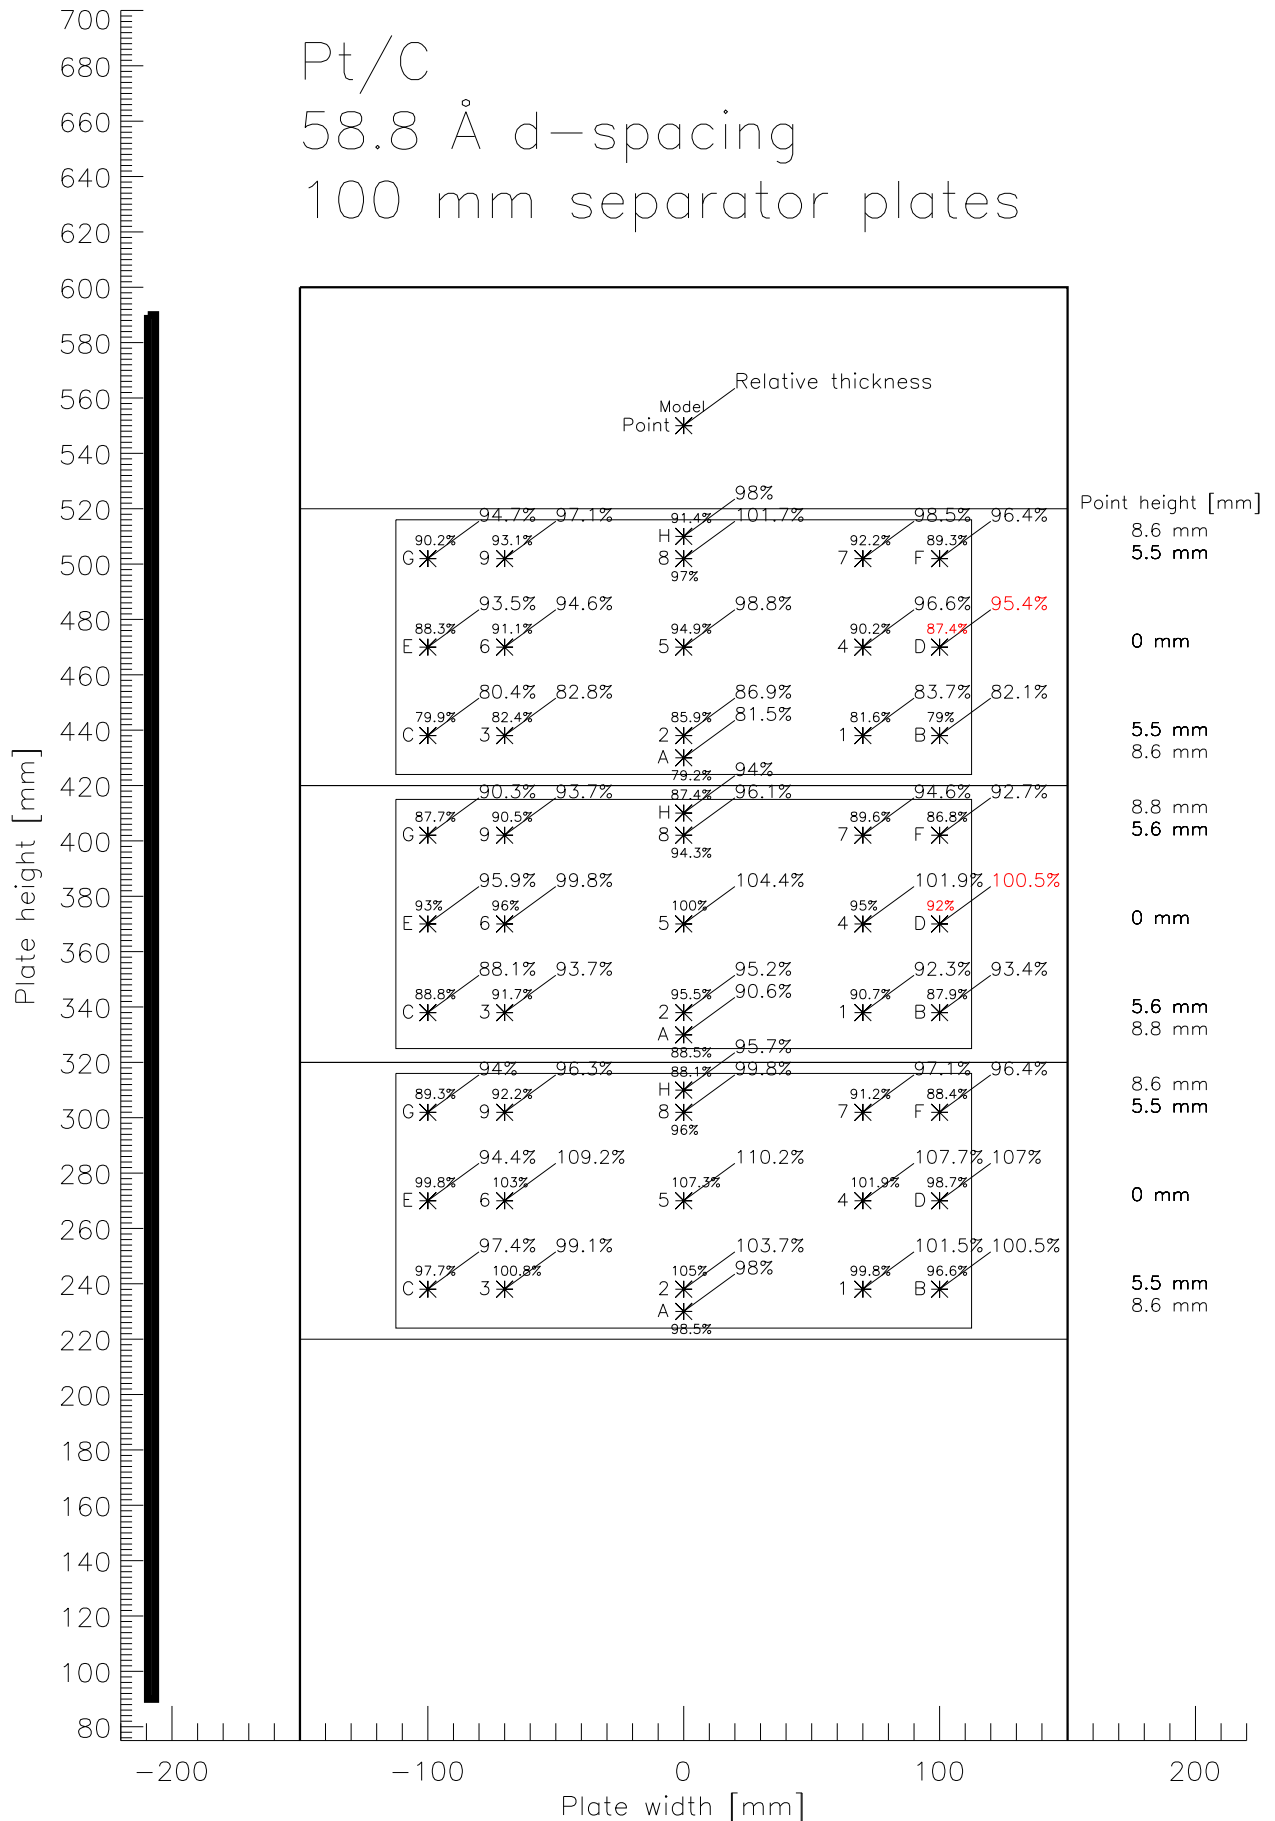

Pt/C
 55.8 Å d-spacing
 90 mm separator plates

Pt/C
 22.7 Å d-spacing
 100 mm separator plates

Pt/C
 39.5 Å d-spacing
 100 mm separator plates

Pt/C
 58.8 Å d-spacing
 100 mm separator plates

Pt/C
 113.4 Å d-spacing
 100 mm separator plates

Pt/C
 64.2 Å d-spacing
 120 mm separator plates

W/Si
 44.2 Å d-spacing
 90 mm separator plates

W/Si
 44.7 Å d-spacing
 100 mm separator plates

W/Si
 35.9 Å d-spacing
 120 mm separator plates