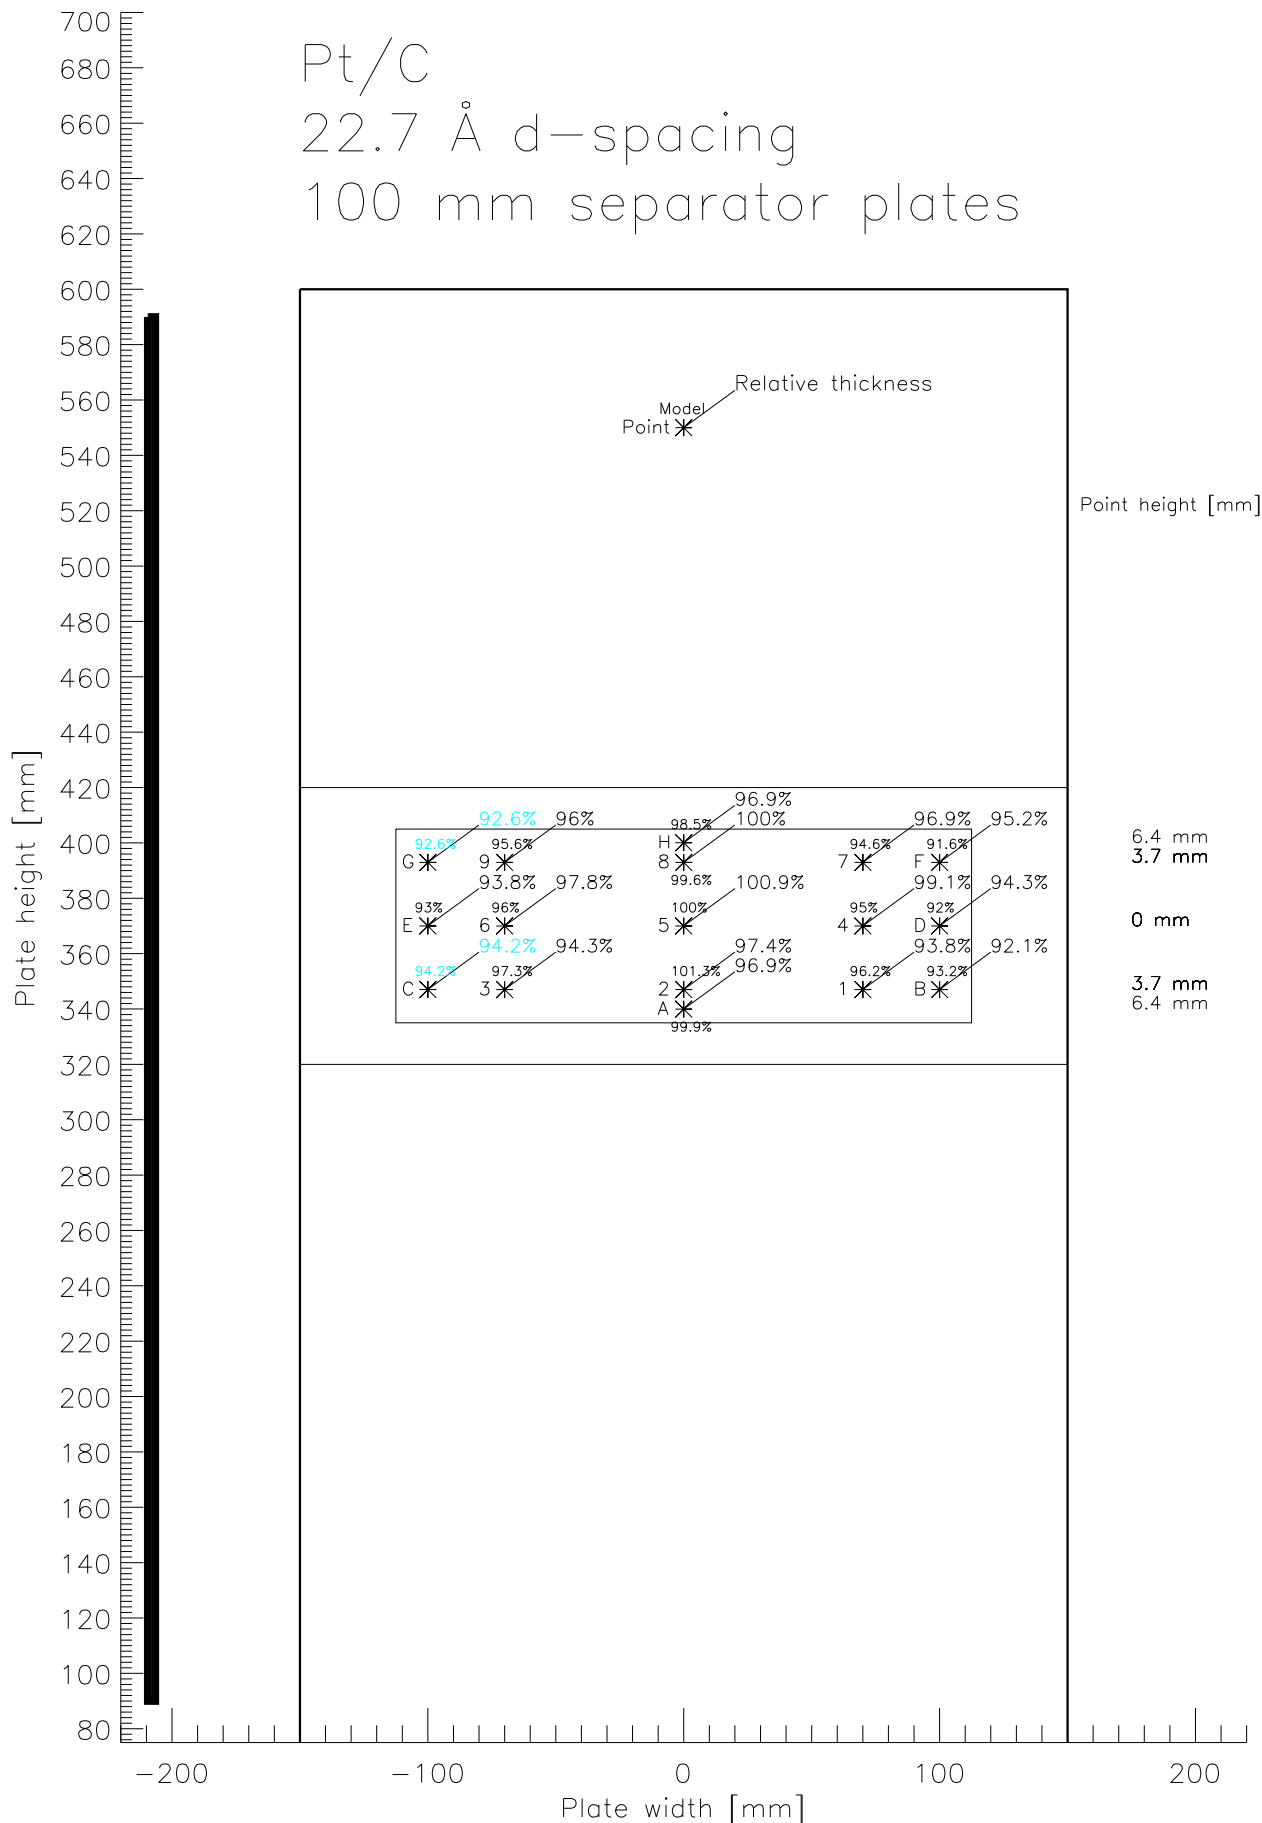

Pt/C
 55.8 Å d-spacing
 90 mm separator plates

Pt/C
 22.7 Å d-spacing
 100 mm separator plates

Pt/C
 39.5 Å d-spacing
 100 mm separator plates

Pt/C
 58.8 Å d-spacing
 100 mm separator plates

Pt/C
 113.4 Å d-spacing
 100 mm separator plates

Pt/C
 64.2 Å d-spacing
 120 mm separator plates

W/Si
 44.2 Å d-spacing
 90 mm separator plates

W/Si
 44.7 Å d-spacing
 100 mm separator plates

W/Si
 35.9 Å d-spacing
 120 mm separator plates