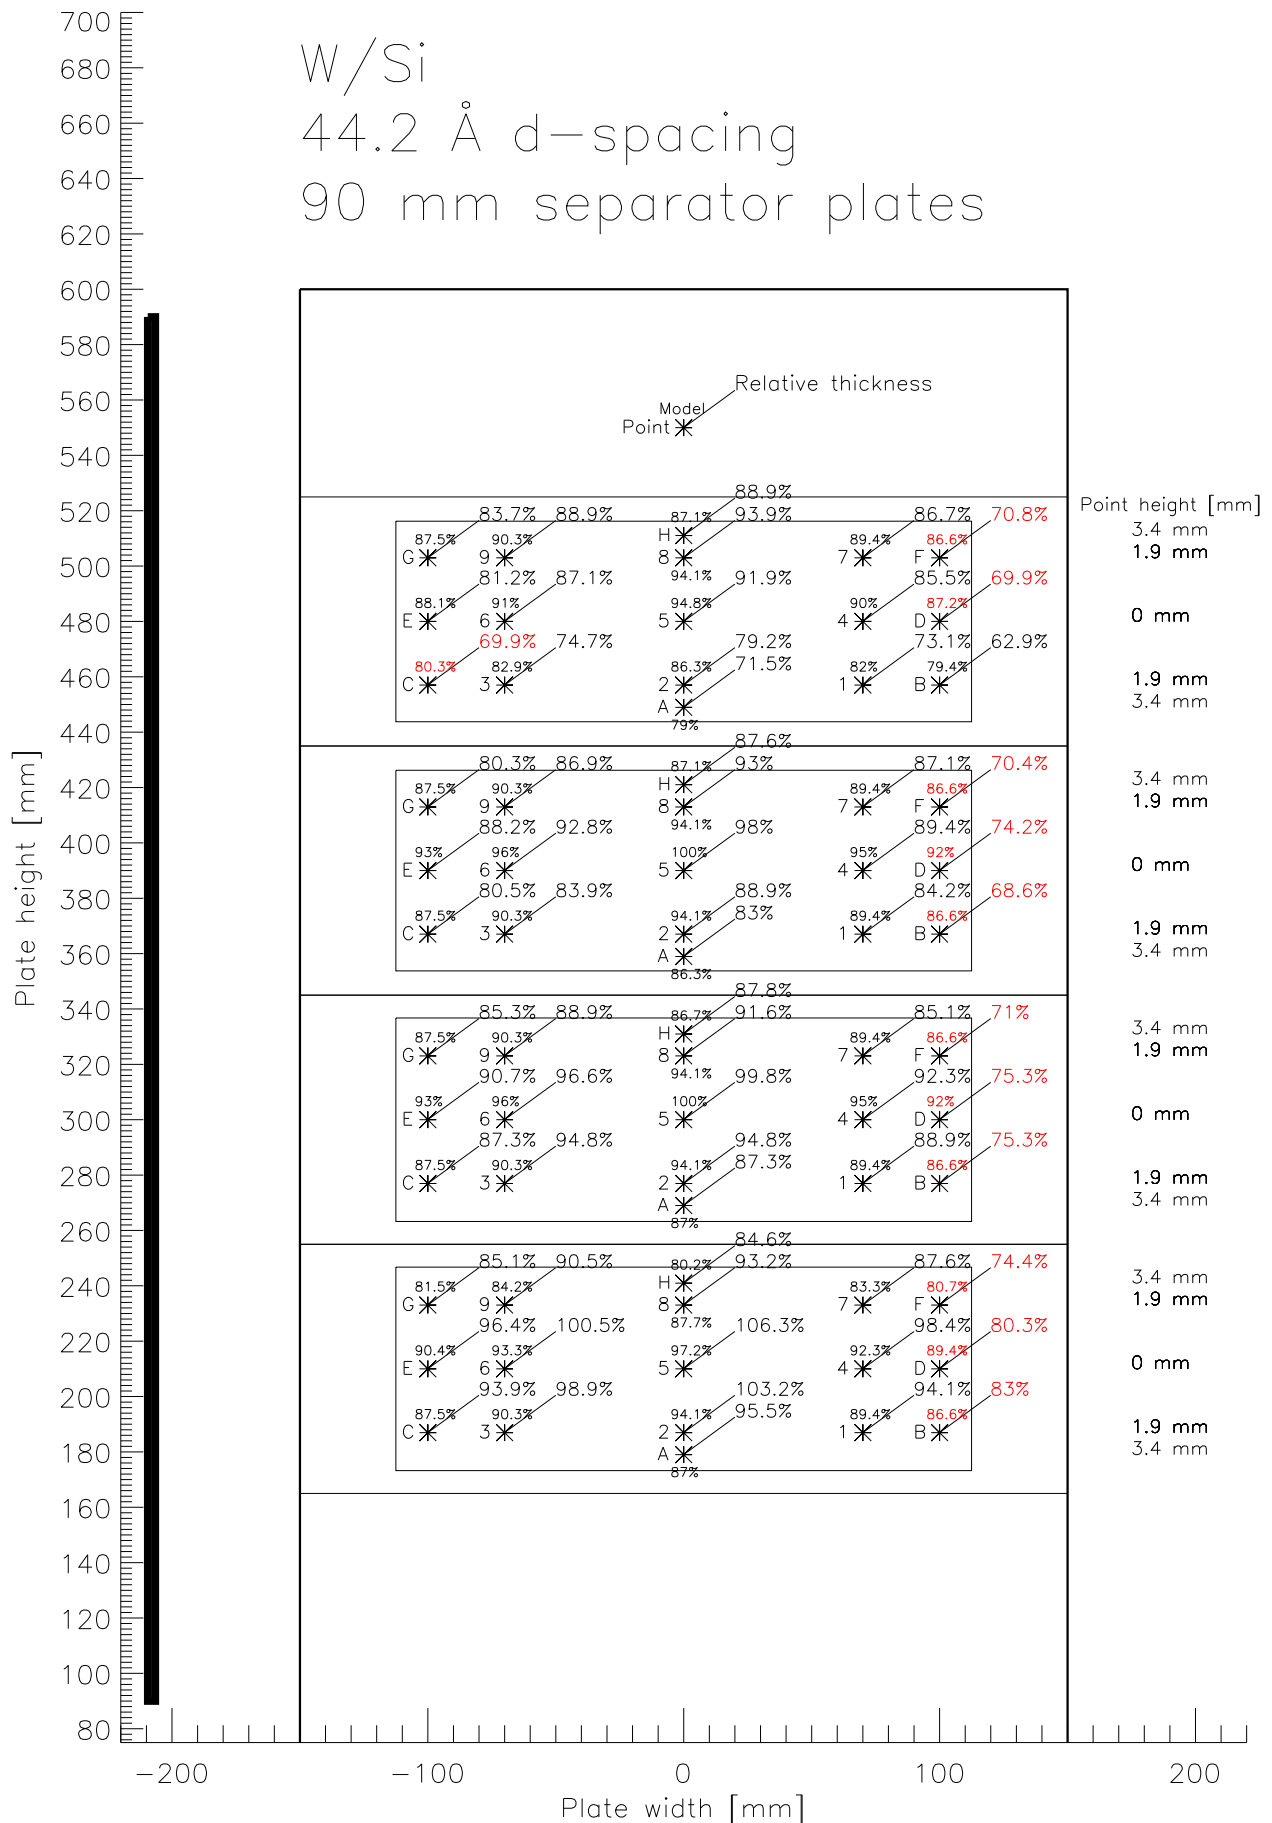

Pt/C
 55.8 Å d-spacing
 90 mm separator plates

Pt/C
 22.7 Å d-spacing
 100 mm separator plates

Pt/C
 39.5 Å d-spacing
 100 mm separator plates

Pt/C
 58.8 Å d-spacing
 100 mm separator plates

Pt/C
 113.4 Å d-spacing
 100 mm separator plates

Pt/C
 64.2 Å d-spacing
 120 mm separator plates

W/Si
 44.2 Å d-spacing
 90 mm separator plates

W/Si
 44.7 Å d-spacing
 100 mm separator plates

W/Si
 35.9 Å d-spacing
 120 mm separator plates