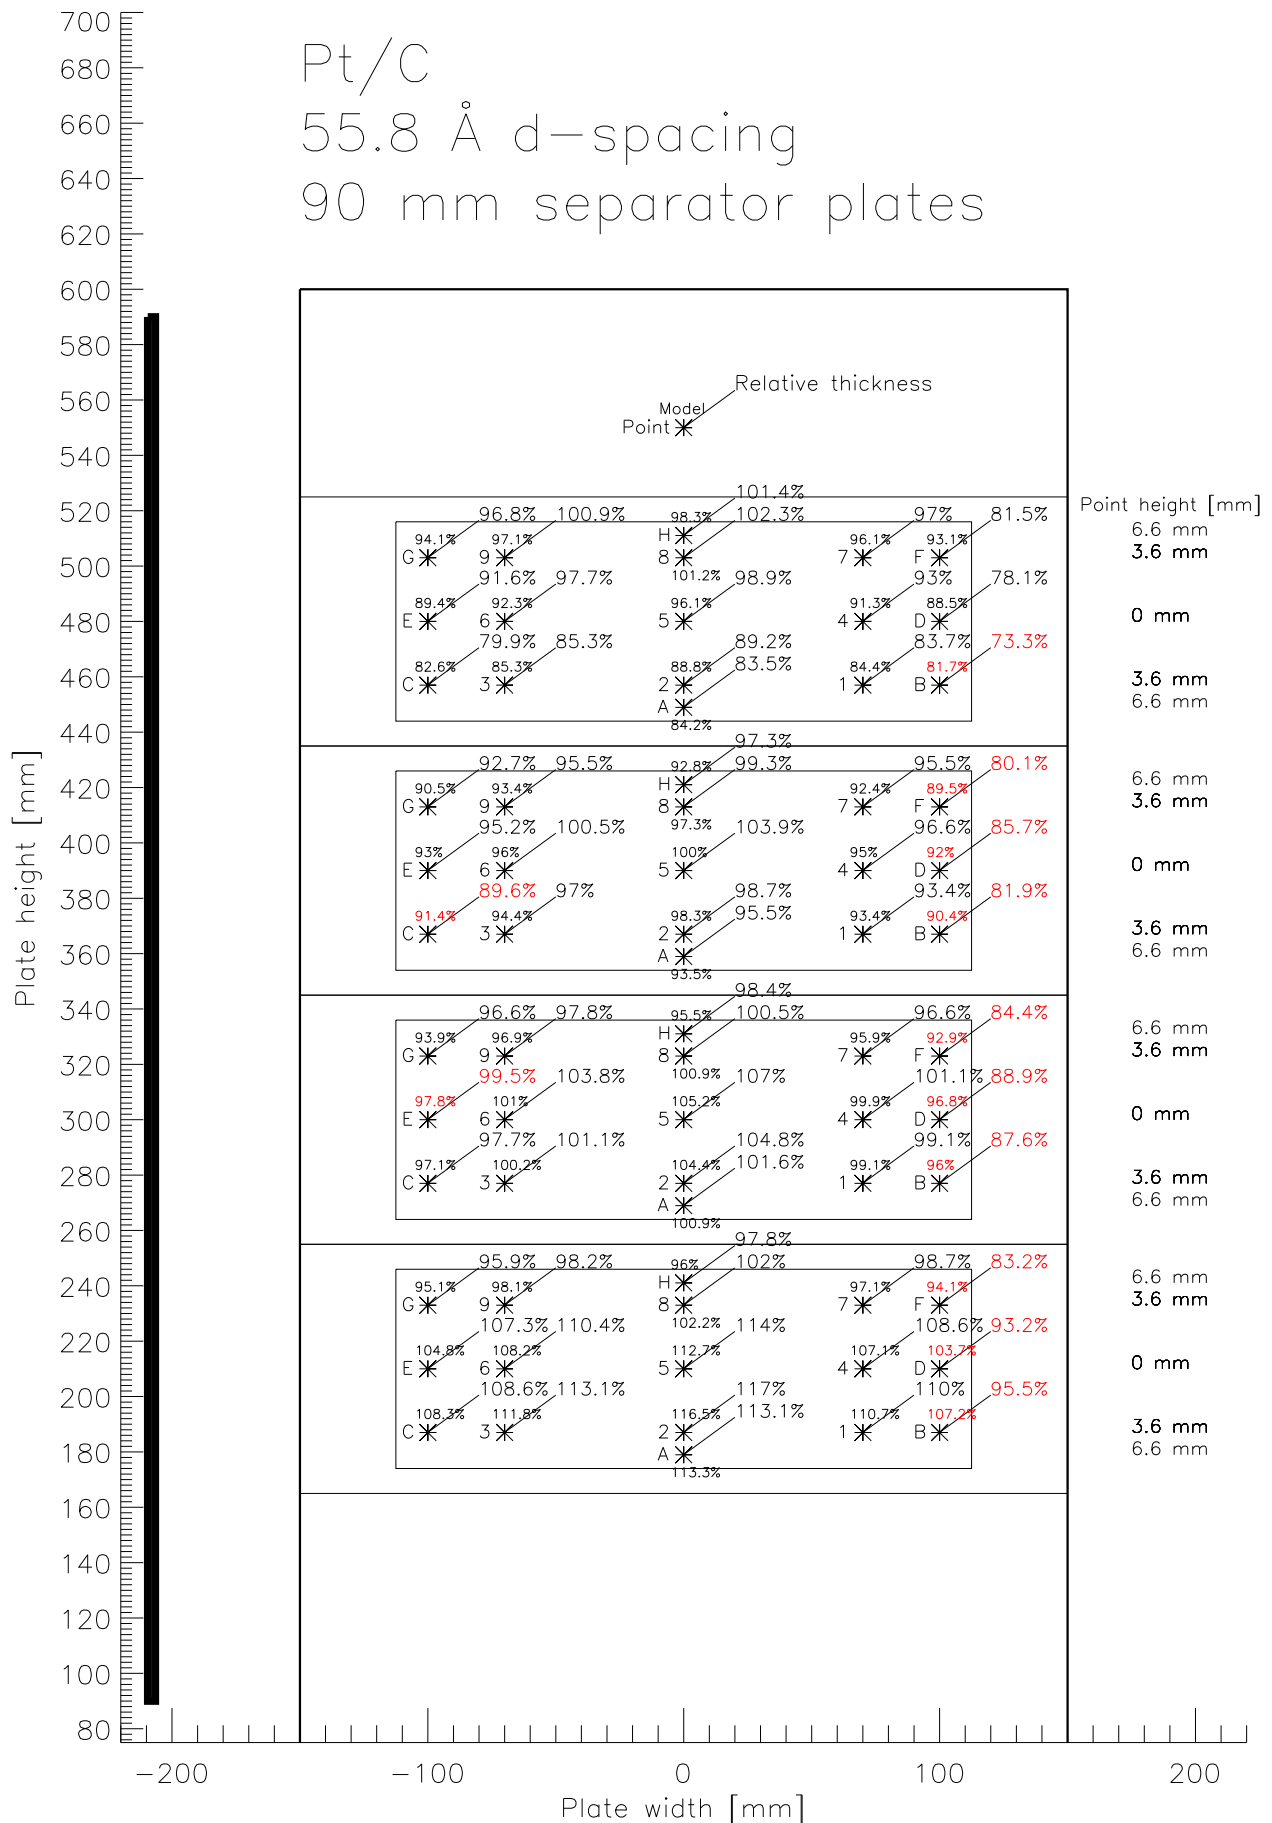

Pt/C
 55.8 Å d-spacing
 90 mm separator plates

Pt/C
 22.7 Å d-spacing
 100 mm separator plates

Pt/C
 39.5 Å d-spacing
 100 mm separator plates

Pt/C
 58.8 Å d-spacing
 100 mm separator plates

Pt/C
 113.4 Å d-spacing
 100 mm separator plates

Pt/C
 64.2 Å d-spacing
 120 mm separator plates

W/Si
 44.2 Å d-spacing
 90 mm separator plates

W/Si
 44.7 Å d-spacing
 100 mm separator plates

W/Si
 35.9 Å d-spacing
 120 mm separator plates