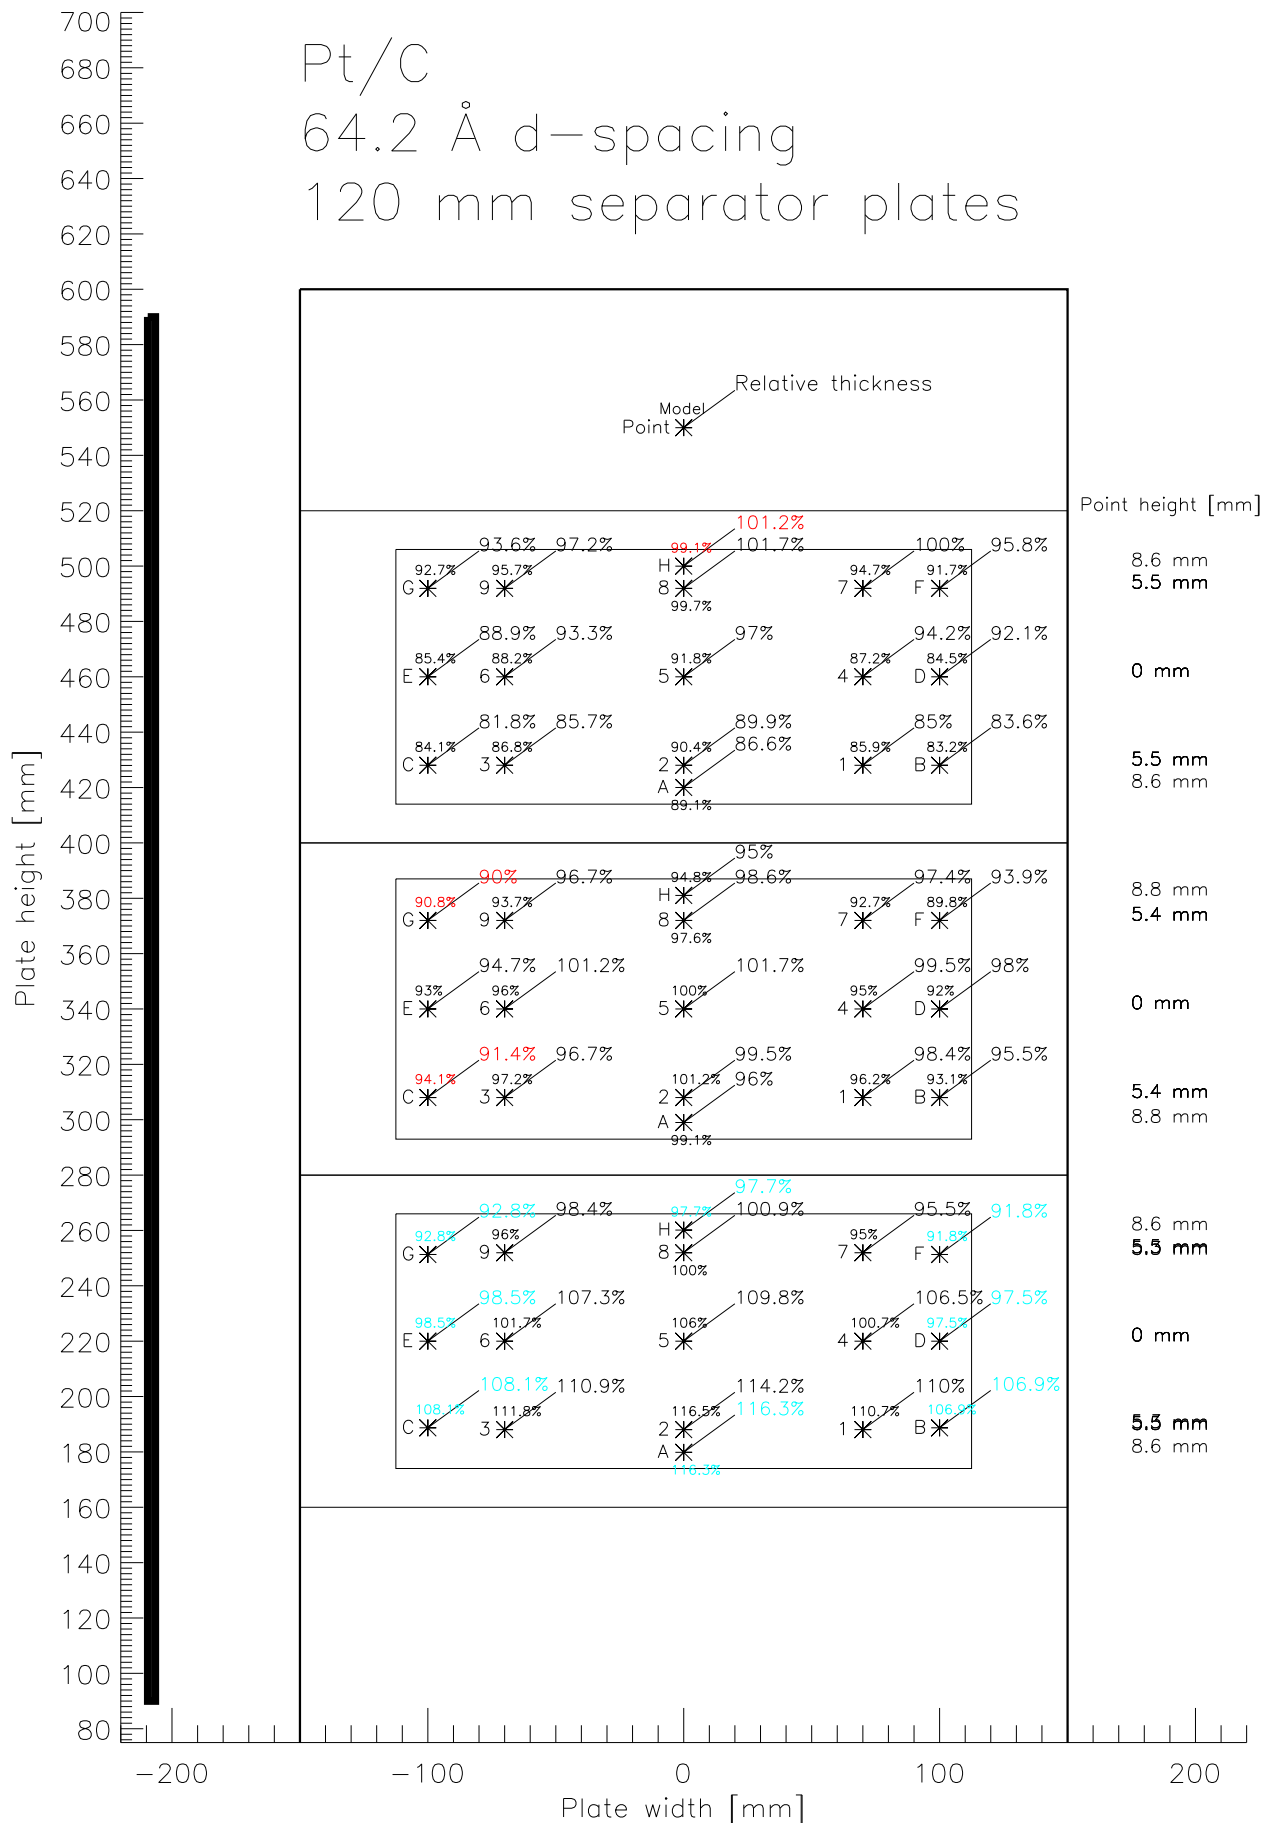

Pt/C
 55.8 Å d-spacing
 90 mm separator plates

Pt/C
 22.7 Å d-spacing
 100 mm separator plates

Pt/C
 39.5 Å d-spacing
 100 mm separator plates

Pt/C
 58.8 Å d-spacing
 100 mm separator plates

Pt/C
 113.4 Å d-spacing
 100 mm separator plates

Pt/C
 64.2 Å d-spacing
 120 mm separator plates

W/Si
 44.2 Å d-spacing
 90 mm separator plates

W/Si
 44.7 Å d-spacing
 100 mm separator plates

W/Si
 35.9 Å d-spacing
 120 mm separator plates