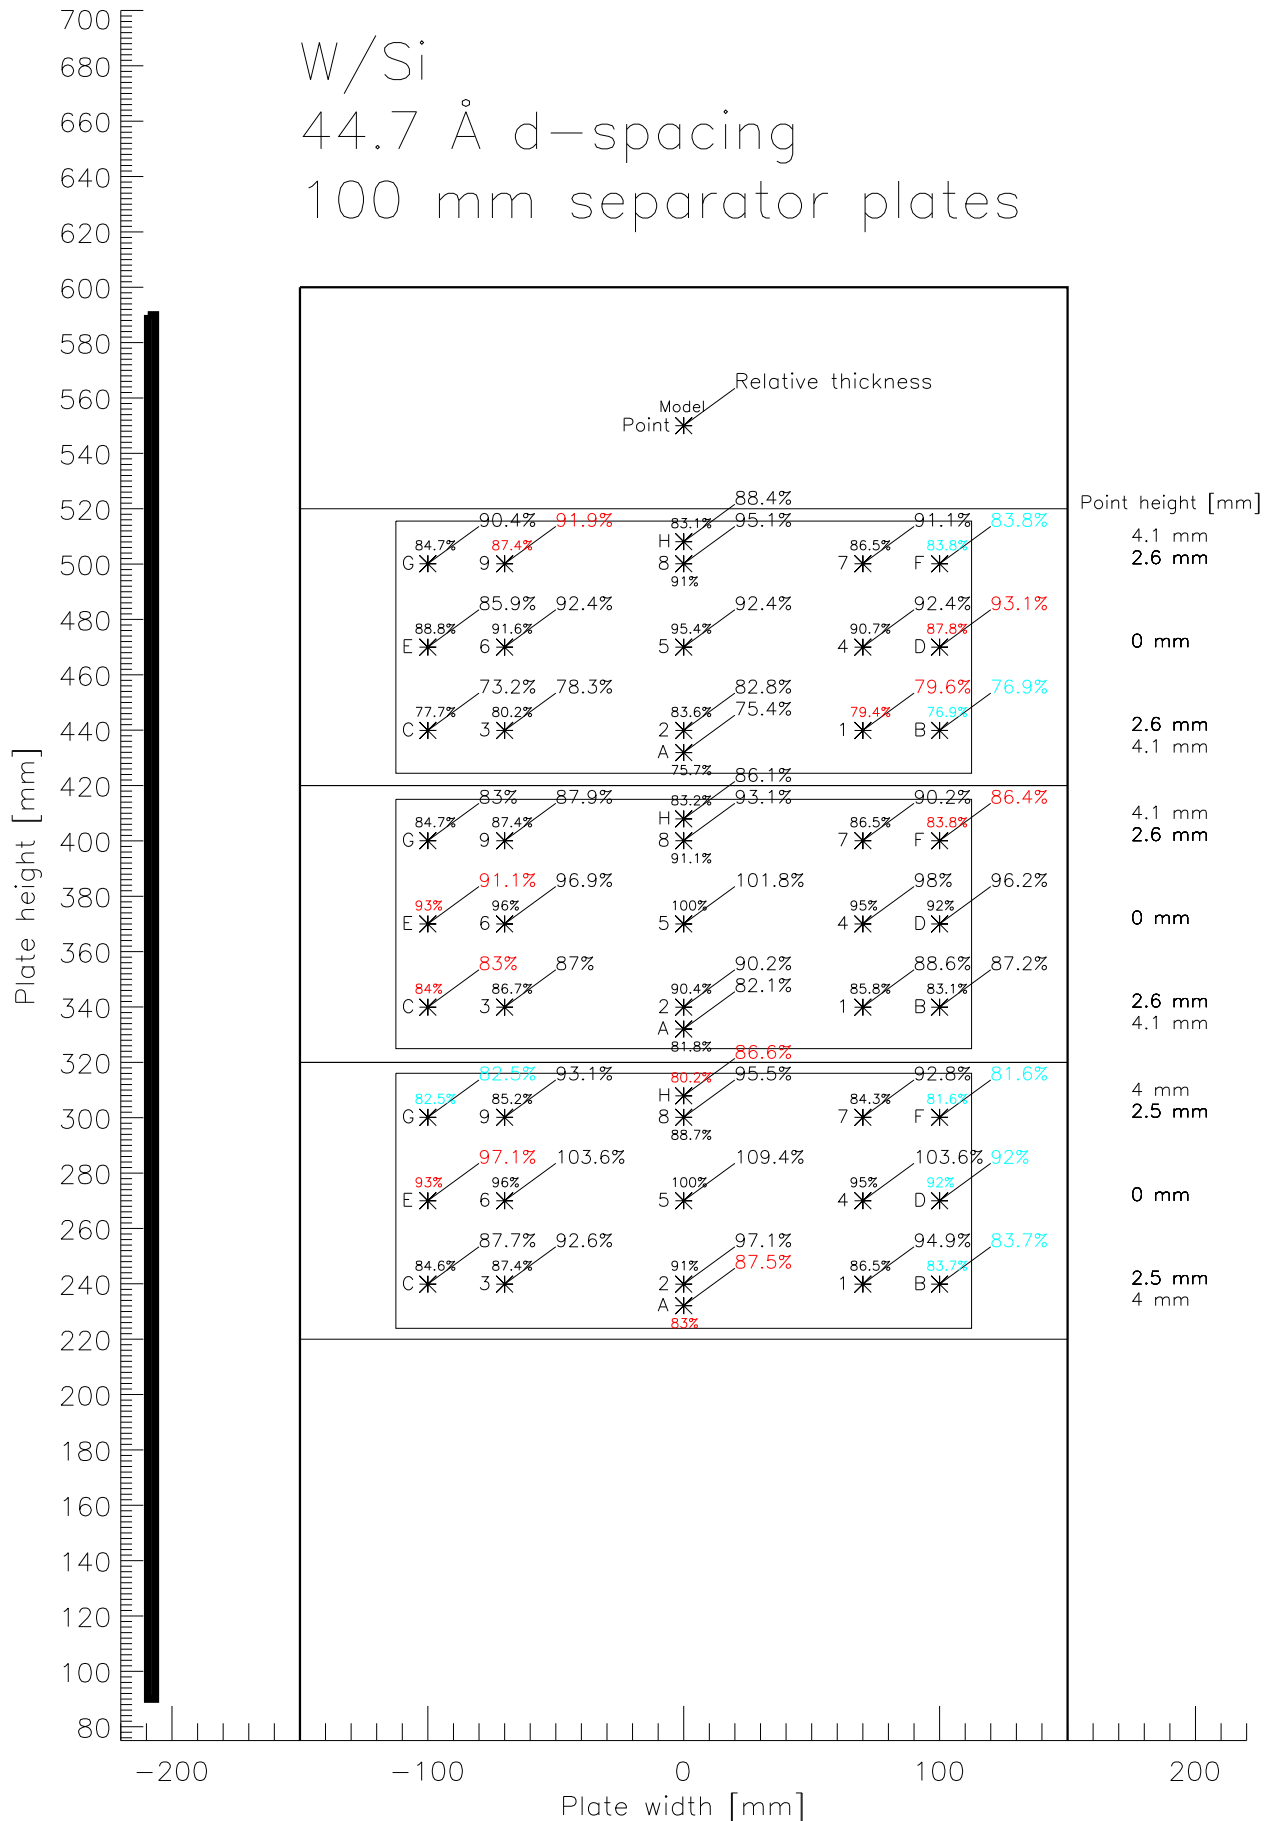

Pt/C
 55.8 Å d-spacing
 90 mm separator plates

Pt/C
 22.7 Å d-spacing
 100 mm separator plates

Pt/C
 39.5 Å d-spacing
 100 mm separator plates

Pt/C
 58.8 Å d-spacing
 100 mm separator plates

Pt/C
 113.4 Å d-spacing
 100 mm separator plates

Pt/C
 64.2 Å d-spacing
 120 mm separator plates

W/Si
 44.2 Å d-spacing
 90 mm separator plates

W/Si
 44.7 Å d-spacing
 100 mm separator plates

W/Si
 35.9 Å d-spacing
 120 mm separator plates