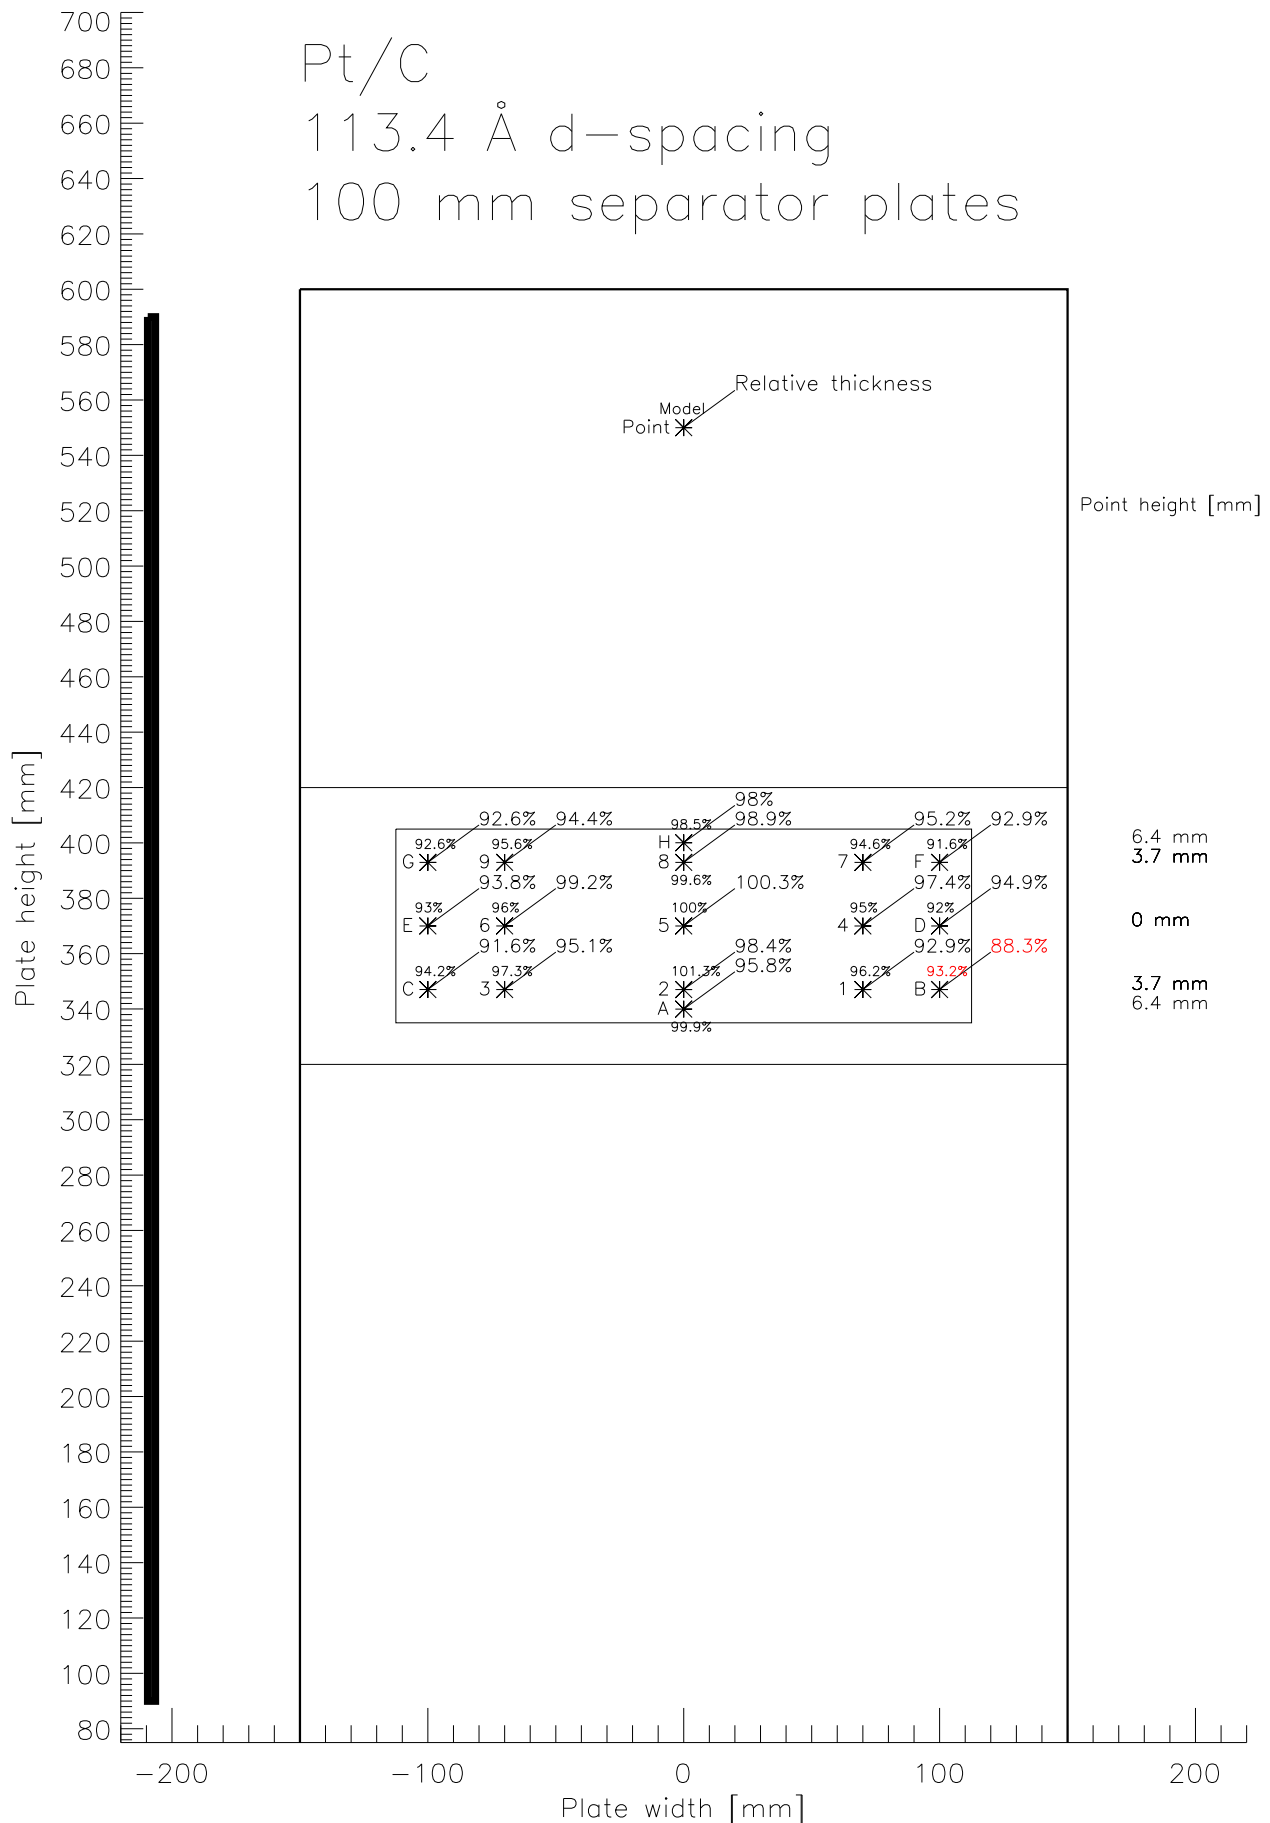

Pt/C
 55.8 Å d-spacing
 90 mm separator plates

Pt/C
 22.7 Å d-spacing
 100 mm separator plates

Pt/C
 39.5 Å d-spacing
 100 mm separator plates

Pt/C
 58.8 Å d-spacing
 100 mm separator plates

Pt/C
 113.4 Å d-spacing
 100 mm separator plates

Pt/C
 64.2 Å d-spacing
 120 mm separator plates

W/Si
 44.2 Å d-spacing
 90 mm separator plates

W/Si
 44.7 Å d-spacing
 100 mm separator plates

W/Si
 35.9 Å d-spacing
 120 mm separator plates